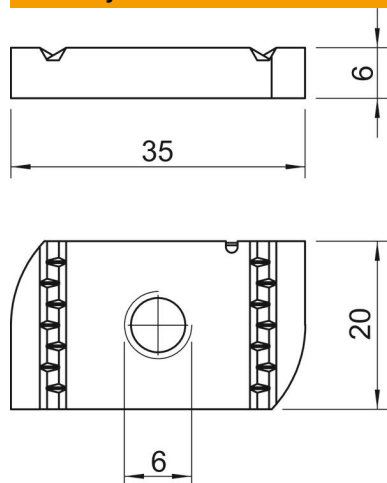

Veržlė, naudojama su profiliuotais bėgeliais MS4121 ir MS4141

St Plienas

ZL Cinko plėvelė

Pagrindiniai duomenys

Prekės numeris	1147206
Tipas	MS41SN M6 ZL
1 pavadinimas	Slenkančioji veržlė
2 pavadinimas	MS4121/4141 profiliui
Gamintojas	OBO
Dydis	M6
Medžiaga	Plienas
Paviršius	Cinko plėvelė
Paviršiaus standartas	
Mažiausias pardavimo vienetas	50
Kiekio vienetas	Vienetas
Svoris	2,88 kg
Svorio vienetas	kg/100 vnt.

Techniniu duomenu lapas

Slankiojanti veržlė ZL

Prekės numeris: 1147206

Matmenys

Ilgis	35 mm
Plotis	20 mm
Aukštis	6 mm

Techniniai duomenys

Sriegis	M6
Metrinis sriegis	6
Su spyruokle	ne