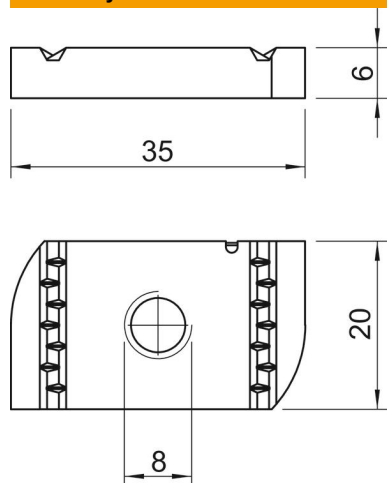

### Pagrindiniai duomenys

Prekės numeris	1147210
Tipas	MS41SN M8 ZL
1 pavadinimas	Slenkančioji veržlė
2 pavadinimas	MS4121/4141 profiliui
Gamintojas	OBO
Dydis	M8
Medžiaga	Plienas
Paviršius	Cinko plėvelė
Paviršiaus standartas	
Mažiausias pardavimo vienetas	50
Kiekio vienetas	Vienetas
Svoris	2,8 kg
Svorio vienetas	kg/100 vnt.

### Matmenys

Ilgis	35 mm
Plotis	20 mm
Aukštis	6 mm