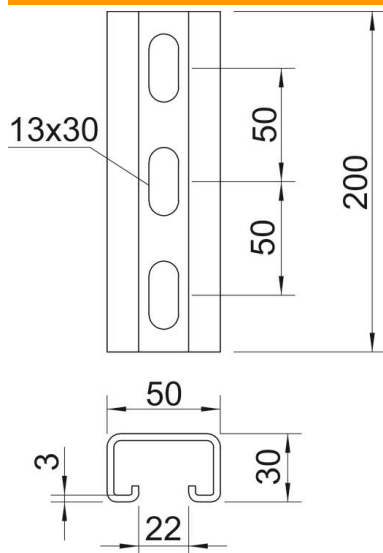

Techniniu duomeniu lapas

Montavimo bėgelis MS5030, 22 mm įpjova, FT, perforuotas

Prekės numeris: 1121391

Sunkūs C profiliniai bėgeliai individualioms laikančiosioms konstrukcijoms instaliuoti, pvz., kabelių loveliams arba skirstomųjų spintų konsolėms. Taip pat tinka naudoti tiesiant kabelius sujungime su apkaba-laikikliu su U formos kojele.

St Plienas

FT karštai cinkuotas

Pagrindiniai duomenys

Prekės numeris	1121391
Tipas	MS5030P0200FT
1 pavadinimas	Profiliuotas bėgis
2 pavadinimas	perfor., vidaus plotis 22 mm
Gamintojas	OBO
Dydis	200x50x30
Medžiaga	Plienas
Paviršius	karštai cinkuotas
Paviršiaus standartas	DIN EN ISO 1461
Mažiausias pardavimo vienetas	1
Kiekio vienetas	Vienetas
Svoris	58 kg
Svorio vienetas	kg/100 vnt.

Techniniu duomenu lapas

Montavimo bėgelis MS5030, 22 mm įpjova, FT, perforuotas

Prekės numeris: 1121391

Matmenys

Ilgis	200 mm
Plotis	50 mm
Aukštis	30 mm
Matmuo L	200 mm

Techniniai duomenys

Atlaužiamas	ne
Perforavimo rūšis	Perforuotas galinėje pusėje
Išvadas	Viengubas profilis
Atstumas tarp gręžtinių skylių centrų	50 mm
Opprettholdelse av funksjon	ne
Medžiagos storis	3 mm
Perforuota	taip
Dantytas	ne
Profilio forma	C profilis
plyšiui	22 mm
Statinė vertė A	3,39 cm ²
Statinė vertė Iy	3,99 cm
Statinė vertė Iz	13,11 cm
Statinė vertė Wy	3,95 cm ²
Statinė vertė Wz	6,38 cm ²