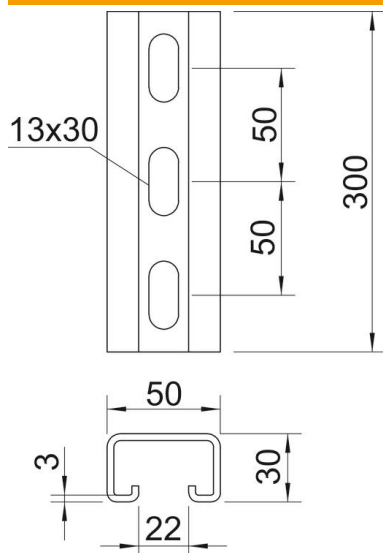

## Pagrindiniai duomenys

Prekės numeris	1121243
Tipas	MS5030P0300FT
1 pavadinimas	Profiliuotas bėgis
2 pavadinimas	perfor., vidaus plotis 22 mm
Gamintojas	OBO
Dydis	300x50x30
Medžiaga	Plienas
Paviršius	karštai cinkuotas
Paviršiaus standartas	DIN EN ISO 1461
Mažiausias pardavimo vienetas	1
Kiekio vienetas	Vienetas
Svoris	85 kg
Svorio vienetas	kg/100 vnt.

# Techniniu duomenu lapas

Montavimo bėgelis MS5030, 22 mm įpjova, FT, perforuotas

Prekės numeris: 1121243

## Matmenys

Ilgis	300 mm
Plotis	50 mm
Aukštis	30 mm
Matmuo L	300 mm

## Techniniai duomenys

Atlaužiamas	ne
Perforavimo rūšis	Perforuotas galinėje pusėje
Išvadas	Viengubas profilis
Atstumas tarp gręžtinių skylių centrų	50 mm
Opprettholdelse av funksjon	ne
Medžiagos storis	3 mm
Perforuota	taip
Dantytas	ne
Profilio forma	C profilis
plyšiui	22 mm
Statinė vertė A	3,39 cm <sup>2</sup>
Statinė vertė Iy	3,99 cm
Statinė vertė Iz	13,11 cm
Statinė vertė Wy	3,95 cm <sup>2</sup>
Statinė vertė Wz	6,38 cm <sup>2</sup>