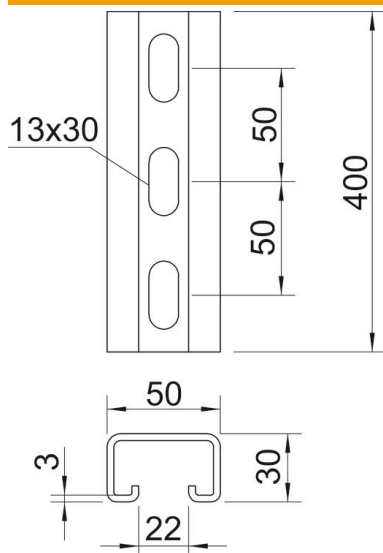

## Pagrindiniai duomenys

Prekės numeris	1121278
Tipas	MS5030P0400FT
1 pavadinimas	Profiliuotas bėgis
2 pavadinimas	perfor., vidaus plotis 22 mm
Gamintojas	OBO
Dydis	400x50x30
Medžiaga	Plienas
Paviršius	karštai cinkuotas
Paviršiaus standartas	DIN EN ISO 1461
Mažiausias pardavimo vienetas	1
Kiekio vienetas	Vienetas
Svoris	115 kg
Svorio vienetas	kg/100 vnt.

# Techniniu duomenu lapas

Montavimo bėgelis MS5030, 22 mm įpjova, FT, perforuotas

Prekės numeris: 1121278

## Matmenys

Ilgis	400 mm
Plotis	50 mm
Aukštis	30 mm
Matmuo L	400 mm

## Techniniai duomenys

Atlaužiamas	ne
Perforavimo rūšis	Perforuotas galinėje pusėje
Išvadas	Viengubas profilis
Atstumas tarp gręžtinių skylių centrų	50 mm
Opprettholdelse av funksjon	ne
Medžiagos storis	3 mm
Perforuota	taip
Dantytas	ne
Profilio forma	C profilis
plyšiui	22 mm
Statinė vertė A	3,39 cm <sup>2</sup>
Statinė vertė Iy	3,99 cm
Statinė vertė Iz	13,11 cm
Statinė vertė Wy	3,95 cm <sup>2</sup>
Statinė vertė Wz	6,38 cm <sup>2</sup>