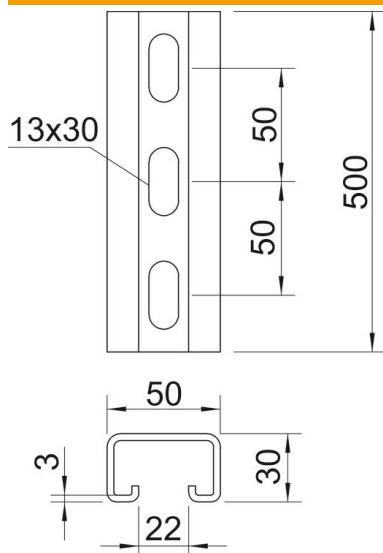

Techniniu duomeniu lapas

Montavimo bėgelis MS5030, 22 mm įpjova, FT, perforuotas

Prekės numeris: 1121405

Sunkūs C profiliniai bėgeliai individualioms laikančiosioms konstrukcijoms instaliuoti, pvz., kabelių loveliams arba skirstomųjų spintų konsolėms. Taip pat tinka naudoti tiesiant kabelius sujungime su apkaba-laikikliu su U formos kojele.

St Plienas

FT karštai cinkuotas

Pagrindiniai duomenys

Prekės numeris	1121405
Tipas	MS5030P0500FT
1 pavadinimas	Profiliuotas bėgis
2 pavadinimas	perfor., vidaus plotis 22 mm
Gamintojas	OBO
Dydis	500x50x30
Medžiaga	Plienas
Paviršius	karštai cinkuotas
Paviršiaus standartas	DIN EN ISO 1461
Mažiausias pardavimo vienetas	1
Kiekio vienetas	Vienetas
Svoris	141 kg
Svorio vienetas	kg/100 vnt.

Techniniu duomenu lapas

Montavimo bėgelis MS5030, 22 mm įpjova, FT, perforuotas

Prekės numeris: 1121405

Matmenys

Ilgis	500 mm
Plotis	50 mm
Aukštis	30 mm
Matmuo L	500 mm

Techniniai duomenys

Atlaužiamas	ne
Perforavimo rūšis	Perforuotas galinėje pusėje
Išvadas	Viengubas profilis
Atstumas tarp gręžtinių skylių centrų	50 mm
Opprettholdelse av funksjon	ne
Medžiagos storis	3 mm
Perforuota	taip
Dantytas	ne
Profilio forma	C profilis
plyšiui	22 mm
Statinė vertė A	3,39 cm ²
Statinė vertė Iy	3,99 cm
Statinė vertė Iz	13,11 cm
Statinė vertė Wy	3,95 cm ²
Statinė vertė Wz	6,38 cm ²