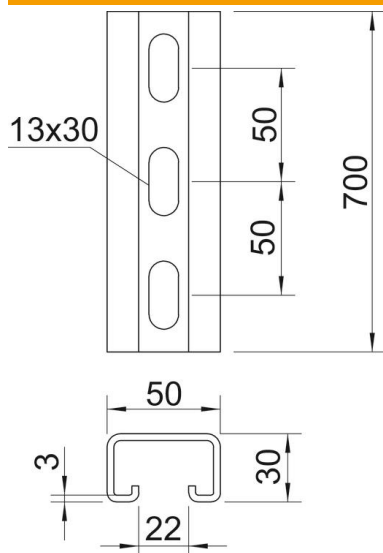

Techniniu duomeniu lapas

Montavimo bėgelis MS5030, 22 mm įpjova, FT, perforuotas

Prekės numeris: 1121332

Sunkūs C profiliniai bėgeliai individualioms laikančiosioms konstrukcijoms instaliuoti, pvz., kabelių loveliams arba skirstomųjų spintų konsolėms. Taip pat tinka naudoti tiesiant kabelius sujungime su apkaba-laikikliu su U formos kojele.

St Plienas

FT karštai cinkuotas

Pagrindiniai duomenys

Prekės numeris	1121332
Tipas	MS5030P0700FT
1 pavadinimas	Profiliuotas bėgis
2 pavadinimas	perfor., vidaus plotis 22 mm
Gamintojas	OBO
Dydis	700x50x30
Medžiaga	Plienas
Paviršius	karštai cinkuotas
Paviršiaus standartas	DIN EN ISO 1461
Mažiausias pardavimo vienetas	1
Kiekio vienetas	Vienetas
Svoris	198 kg
Svorio vienetas	kg/100 vnt.

Techniniu duomenu lapas

Montavimo bėgelis MS5030, 22 mm įpjova, FT, perforuotas

Prekės numeris: 1121332

Matmenys

Ilgis	700 mm
Plotis	50 mm
Aukštis	30 mm
Matmuo L	700 mm

Techniniai duomenys

Atlaužiamas	ne
Perforavimo rūšis	Perforuotas galinėje pusėje
Išvadas	Viengubas profilis
Atstumas tarp gręžtinių skylių centrų	50 mm
Opprettholdelse av funksjon	ne
Medžiagos storis	3 mm
Perforuota	taip
Dantytas	ne
Profilio forma	C profilis
plyšiui	22 mm
Statinė vertė A	3,39 cm ²
Statinė vertė Iy	3,99 cm
Statinė vertė Iz	13,11 cm
Statinė vertė Wy	3,95 cm ²
Statinė vertė Wz	6,38 cm ²