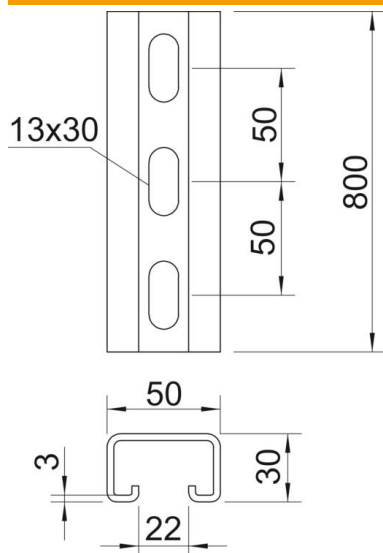

## Pagrindiniai duomenys

Prekės numeris	1121308
Tipas	MS5030P0800FT
1 pavadinimas	Profiliuotas bėgis
2 pavadinimas	perfor., vidaus plotis 22 mm
Gamintojas	OBO
Dydis	800x50x30
Medžiaga	Plienas
Paviršius	karštai cinkuotas
Paviršiaus standartas	DIN EN ISO 1461
Mažiausias pardavimo vienetas	1
Kiekio vienetas	Vienetas
Svoris	235 kg
Svorio vienetas	kg/100 vnt.

# Techniniu duomenu lapas

Montavimo bėgelis MS5030, 22 mm įpjova, FT, perforuotas

Prekės numeris: 1121308

## Matmenys

Ilgis	800 mm
Plotis	50 mm
Aukštis	30 mm
Matmuo L	800 mm

## Techniniai duomenys

Atlaužiamas	ne
Perforavimo rūšis	Perforuotas galinėje pusėje
Išvadas	Viengubas profilis
Atstumas tarp gręžtinių skylių centrų	50 mm
Opprettholdelse av funksjon	ne
Medžiagos storis	3 mm
Perforuota	taip
Dantytas	ne
Profilio forma	C profilis
plyšiui	22 mm
Statinė vertė A	3,39 cm <sup>2</sup>
Statinė vertė Iy	3,99 cm
Statinė vertė Iz	13,11 cm
Statinė vertė Wy	3,95 cm <sup>2</sup>
Statinė vertė Wz	6,38 cm <sup>2</sup>