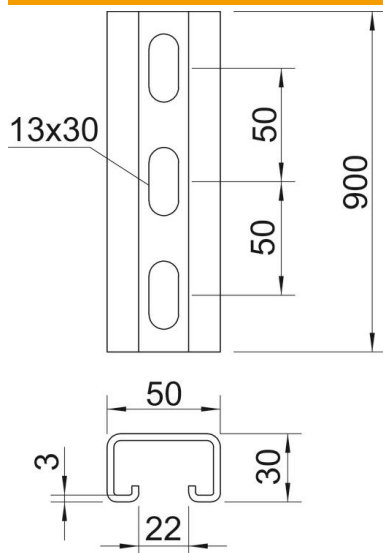

## Pagrindiniai duomenys

Prekės numeris	1121336
Tipas	MS5030P0900FT
1 pavadinimas	Profiliuotas bėgis
2 pavadinimas	perfor., vidaus plotis 22 mm
Gamintojas	OBO
Dydis	900x50x30
Medžiaga	Plienas
Paviršius	karštai cinkuotas
Paviršiaus standartas	DIN EN ISO 1461
Mažiausias pardavimo vienetas	1
Kiekio vienetas	Vienetas
Svoris	255 kg
Svorio vienetas	kg/100 vnt.

# Techniniu duomenu lapas

Montavimo bėgelis MS5030, 22 mm įpjova, FT, perforuotas

Prekės numeris: 1121336

## Matmenys

Ilgis	900 mm
Plotis	50 mm
Aukštis	30 mm
Matmuo L	900 mm

## Techniniai duomenys

Atlaužiamas	ne
Perforavimo rūšis	Perforuotas galinėje pusėje
Išvadas	Viengubas profilis
Atstumas tarp gręžtinių skylių centrų	50 mm
Opprettholdelse av funksjon	ne
Medžiagos storis	3 mm
Perforuota	taip
Dantytas	ne
Profilio forma	C profilis
plyšiui	22 mm
Statinė vertė A	3,39 cm <sup>2</sup>
Statinė vertė Iy	3,99 cm
Statinė vertė Iz	13,11 cm
Statinė vertė Wy	3,95 cm <sup>2</sup>
Statinė vertė Wz	6,38 cm <sup>2</sup>