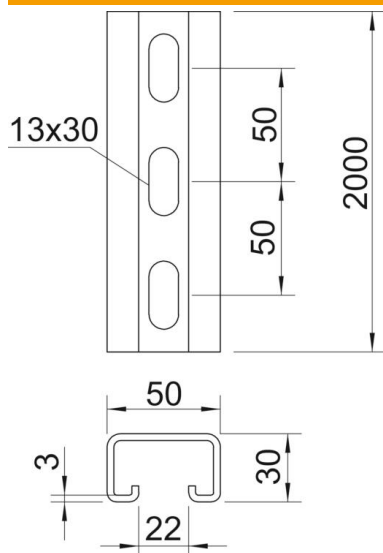

Techninių duomenų lapas

Montavimo bėgelis MS5030, 22 mm įpjova, A2, perforuotas

Prekės numeris: 1121480

Sunkūs C profilinei bėgeliai individualioms laikančiosioms konstrukcijoms instaliuoti, pvz., kabelių loveliams arba skirstomųjų spintų konsolėms. Taip pat tinka naudoti tiesiant kabelius sujungime su apkaba-laikikliu su U formos kojele.

A2 Plienas, nerūdijantis

2B ryškus, apdorotas

Pagrindiniai duomenys

Prekės numeris	1121480
Tipas	MS5030P2000A2
1 pavadinimas	Profiliuotas bėgis
2 pavadinimas	perfor., vidaus plotis 22 mm
Gamintojas	OBO
Dydis	2000x50x30
Medžiaga	Plienas, nerūdijantis, 1.4301
Paviršius	šviesus, apdirbtas
Paviršiaus standartas	
Mažiausias pardavimo vienetas	2
Kiekio vienetas	Metras
Svoris	280 kg
Svorio vienetas	kg/100 m

Techniniu duomenu lapas

Montavimo bėgelis MS5030, 22 mm įpjova, A2, perforuotas

Prekės numeris: 1121480

Matmenys

Ilgis	2 000 mm
Plotis	50 mm
Aukštis	30 mm
Matmuo L	2 000 mm

Techniniai duomenys

Atlaužiamas	ne
Perforavimo rūšis	Perforuotas galinėje pusėje
Išvadas	Viengubas profilis
Atstumas tarp gręžtinių skylių centrų	50 mm
Opprettholdelse av funksjon	ne
Medžiagos storis	3 mm
Perforuota	taip
Dantytas	ne
Profilio forma	C profilis
plyšiui	18 mm
Statinė vertė A	3,39 cm ²
Statinė vertė Iy	3,99 cm
Statinė vertė Iz	13,11 cm
Statinė vertė Wy	3,95 cm ²
Statinė vertė Wz	6,38 cm ²