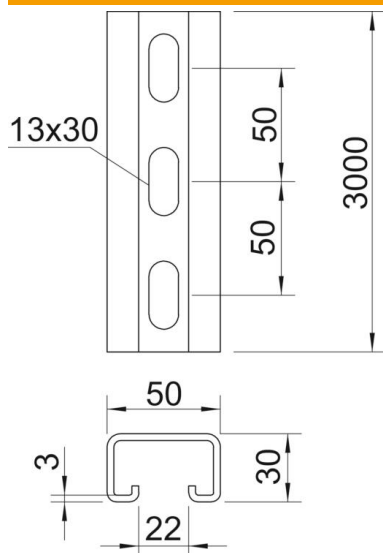

Techniniu duomeniu lapas

Montavimo bėgelis MS5030, 22 mm įpjova, FT, perforuotas

Prekės numeris: 1121466

Sunkūs C profiliniai bėgeliai individualioms laikančiosioms konstrukcijoms instaliuoti, pvz., kabelių loveliams arba skirstomųjų spintų konsolėms. Taip pat tinka naudoti tiesiant kabelius sujungime su apkaba-laikikliu su U formos kojele.

St Plienas

FT karštai cinkuotas

Pagrindiniai duomenys

Prekės numeris	1121466
Tipas	MS5030P3000FT
1 pavadinimas	Profiliuotas bėgis
2 pavadinimas	perfor., vidaus plotis 22 mm
Gamintojas	OBO
Dydis	3000x50x30
Medžiaga	Plienas
Paviršius	karštai cinkuotas
Paviršiaus standartas	DIN EN ISO 1461
Mažiausias pardavimo vienetas	3
Kiekio vienetas	Metras
Svoris	308,1 kg
Svorio vienetas	kg/100 m

Techniniu duomenu lapas

Montavimo bėgelis MS5030, 22 mm įpjova, FT, perforuotas

Prekės numeris: 1121466

Matmenys

Ilgis	3 000 mm
Plotis	50 mm
Aukštis	30 mm
Matmuo L	3 000 mm

Techniniai duomenys

Atlaužiamas	ne
Perforavimo rūšis	Perforuotas galinėje pusėje
Išvadas	Viengubas profilis
Atstumas tarp gręžtinių skylių centrų	50 mm
Opprettholdelse av funksjon	ne
Medžiagos storis	3 mm
Perforuota	taip
Dantytas	ne
Profilio forma	C profilis
plyšiui	22 mm
Statinė vertė A	3,39 cm ²
Statinė vertė Iy	3,99 cm
Statinė vertė Iz	13,11 cm
Statinė vertė Wy	3,95 cm ²
Statinė vertė Wz	6,38 cm ²