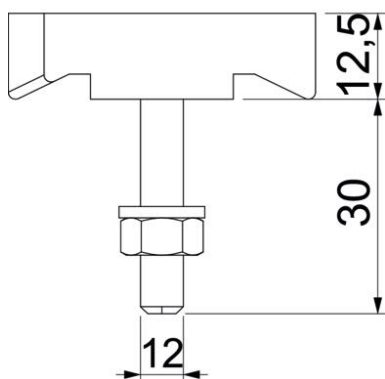

Kablinis varžtas, naudojamas su profiliuotais bėgeliais MS5030

St Plienas

ZL Cinko plėvelė

Pagrindiniai duomenys

Prekės numeris	1148226
Tipas	MS50HB M12x30 ZL
1 pavadinimas	Plaktuko formos varžtas
2 pavadinimas	MS5030 profiliui
Gamintojas	OBO
Dydis	M12x30mm
Medžiaga	Plienas
Paviršius	Cinko plėvelė
Paviršiaus standartas	
Mažiausias pardavimo vienetas	50
Kiekio vienetas	Vienetas
Svoris	9 kg
Svorio vienetas	kg/100 vnt.

Techniniu duomenu lapas

Varžtas kabline galvute ZL

Prekės numeris: 1148226

Matmenys

Ilgis	43,3 mm
Plotis	13 mm
Aukštis	10 mm

Techniniai duomenys

Tinka montažiniam bėgeliui	taip
Sriegis	M12x30mm
Metrinis sriegis	12