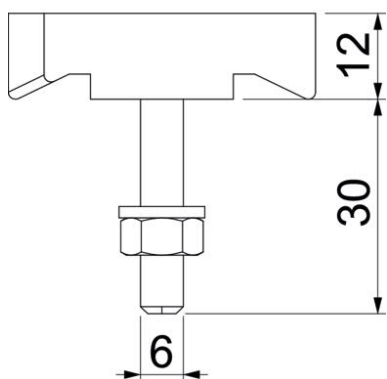

Kablinis varžtas, naudojamas su profiliuotais bėgeliais MS5030

St Plienas

ZL Cinko plėvelė

Pagrindiniai duomenys

| | |
|-------------------------------|-------------------------|
| Prekės numeris | 1148206 |
| Tipas | MS50HB M6x30 ZL |
| 1 pavadinimas | Plaktuko formos varžtas |
| 2 pavadinimas | MS5030 profiliui |
| Gamintojas | OBO |
| Dydis | M6x30mm |
| Medžiaga | Plienas |
| Paviršius | Cinko plėvelė |
| Paviršiaus standartas | |
| Mažiausias pardavimo vienetas | 50 |
| Kiekio vienetas | Vienetas |
| Svoris | 7,8 kg |
| Svorio vienetas | kg/100 vnt. |

Techniniu duomenu lapas

Varžtas kabline galvute ZL

Prekės numeris: 1148206

Matmenys

| | |
|---------|-------|
| Ilgis | 43 mm |
| Plotis | 21 mm |
| Aukštis | 12 mm |

Techniniai duomenys

| | |
|----------------------------|---------|
| Tinka montažiniam bėgeliui | taip |
| Sriegis | M6x30mm |
| Metrinis sriegis | 6 |