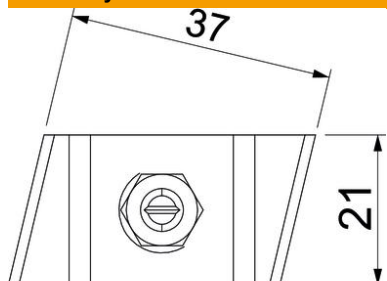

### Pagrindiniai duomenys

Prekės numeris	1148210
Tipas	MS50HB M8x30 ZL
1 pavadinimas	Plaktuko formos varžtas
2 pavadinimas	MS5030 profiliui
Gamintojas	OBO
Dydis	M8x30mm
Medžiaga	Plienas
Paviršius	Cinko plėvelė
Paviršiaus standartas	
Mažiausias pardavimo vienetas	50
Kiekio vienetas	Vienetas
Svoris	8,7 kg
Svorio vienetas	kg/100 vnt.

## Matmenys

Ilgis	43 mm
Plotis	21 mm
Aukštis	12 mm