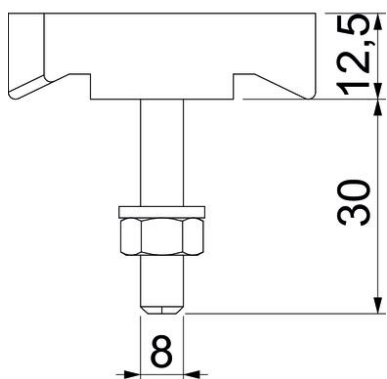

### Pagrindiniai duomenys

Prekės numeris	1148210
Tipas	MS50HB M8x30 ZL
1 pavadinimas	Plaktuko formos varžtas
2 pavadinimas	MS5030 profiliui
Gamintojas	OBO
Dydis	M8x30mm
Medžiaga	Plienas
Paviršius	Cinko plėvelė
Paviršiaus standartas	
Mažiausias pardavimo vienetas	50
Kiekio vienetas	Vienetas
Svoris	8,7 kg
Svorio vienetas	kg/100 vnt.

# Techniniu duomenu lapas

Varžtas kabline galvute ZL

Prekės numeris: 1148210

## Matmenys

Ilgis	43 mm
Plotis	21 mm
Aukštis	12 mm

## Techniniai duomenys

Tinka montažiniam bėgeliui	taip
Sriegis	M8x30mm
Metrinis sriegis	8