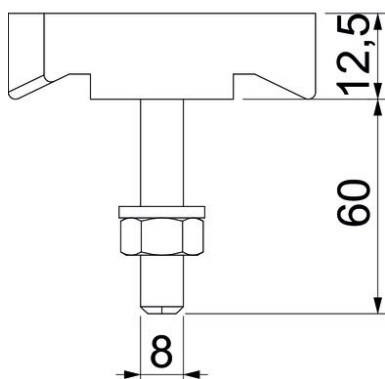

Kablinis varžtas, naudojamas su profiliuotais bėgeliais MS5030

St Plienas

ZL Cinko plėvelė

Pagrindiniai duomenys

Prekės numeris	1148214
Tipas	MS50HB M8x60 ZL
1 pavadinimas	Plaktuko formos varžtas
2 pavadinimas	MS5030 profiliui
Gamintojas	OBO
Dydis	M8x60mm
Medžiaga	Plienas
Paviršius	Cinko plėvelė
Paviršiaus standartas	
Mažiausias pardavimo vienetas	25
Kiekio vienetas	Vienetas
Svoris	9,9 kg
Svorio vienetas	kg/100 vnt.

Techniniu duomeniu lapas

Varžtas kabline galvute ZL

Prekės numeris: 1148214

Matmenys

Ilgis	43 mm
Plotis	21 mm
Aukštis	12 mm

Techniniai duomenys

Tinka montažiniam bėgeliui	taip
Sriegis	M8x60mm
Metrinis sriegis	8