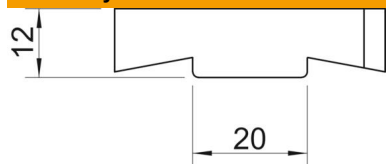

Veržlė, naudojama su profiliuotais bėgeliais MS5030

St Plienas

ZL Cinko plėvelė

Pagrindiniai duomenys

Prekės numeris	1147168
Tipas	MS50SN M12 ZL
1 pavadinimas	Slenkančioji veržlė
2 pavadinimas	MS5030 profiliui
Gamintojas	OBO
Dydis	M12
Medžiaga	Plienas
Paviršius	Cinko plėvelė
Paviršiaus standartas	
Mažiausias pardavimo vienetas	50
Kiekio vienetas	Vienetas
Svoris	6,1 kg
Svorio vienetas	kg/100 vnt.

Techniniu duomeniu lapas

Slankiojanti veržlė ZL

Prekės numeris: 1147168

Matmenys

Ilgis	43 mm
Plotis	21 mm
Aukštis	12 mm

Techniniai duomenys

Sriegis	M12
Metrinis sriegis	12
Su spyruokle	ne