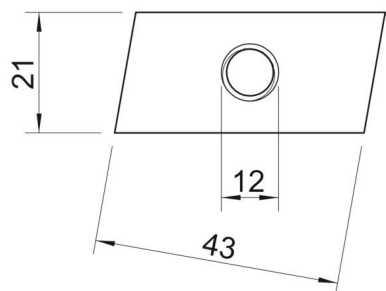

Veržlė, naudojama su profiliuotais bėgeliais MS5030

St Plienas

ZL Cinko plėvelė

Pagrindiniai duomenys

Prekės numeris	1147168
Tipas	MS50SN M12 ZL
1 pavadinimas	Slenkančioji veržlė
2 pavadinimas	MS5030 profiliui
Gamintojas	OBO
Dydis	M12
Medžiaga	Plienas
Paviršius	Cinko plėvelė
Paviršiaus standartas	
Mažiausias pardavimo vienetas	50
Kiekio vienetas	Vienetas
Svoris	6,1 kg
Svorio vienetas	kg/100 vnt.

Techniniu duomeniu lapas

Slankiojanti veržlė ZL

Prekės numeris: 1147168

Matmenys

Ilgis	43 mm
Plotis	21 mm
Aukštis	12 mm

Techniniai duomenys

Sriegis	M12
Metrinis sriegis	12
Su spyruokle	ne