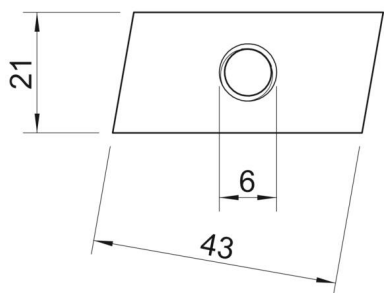

Veržlė, naudojama su profiliuotais bėgeliais MS5030

St Plienas

ZL Cinko plėvelė

Pagrindiniai duomenys

Prekės numeris	1147156
Tipas	MS50SN M6 ZL
1 pavadinimas	Slenkančioji veržlė
2 pavadinimas	MS5030 profiliui
Gamintojas	OBO
Dydis	M6
Medžiaga	Plienas
Paviršius	Cinko plėvelė
Paviršiaus standartas	
Mažiausias pardavimo vienetas	50
Kiekio vienetas	Vienetas
Svoris	6,7 kg
Svorio vienetas	kg/100 vnt.

Techniniu duomeniu lapas

Slankiojanti veržlė ZL

Prekės numeris: 1147156

Matmenys

Ilgis	43 mm
Plotis	21 mm
Aukštis	12 mm

Techniniai duomenys

Sriegis	M6
Metrinis sriegis	6
Su spyruokle	ne