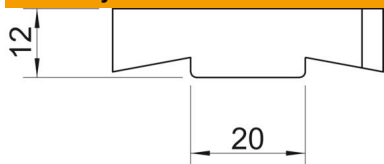

Veržlė, naudojama su profiliuotais bėgeliais MS5030

St Plienas

ZL Cinko plėvelė

Pagrindiniai duomenys

Prekės numeris	1147156
Tipas	MS50SN M6 ZL
1 pavadinimas	Slenkančioji veržlė
2 pavadinimas	MS5030 profiliui
Gamintojas	OBO
Dydis	M6
Medžiaga	Plienas
Paviršius	Cinko plėvelė
Paviršiaus standartas	
Mažiausias pardavimo vienetas	50
Kiekio vienetas	Vienetas
Svoris	6,7 kg
Svorio vienetas	kg/100 vnt.

Techniniu duomeniu lapas

Slankiojanti veržlė ZL

Prekės numeris: 1147156

Matmenys

Ilgis	43 mm
Plotis	21 mm
Aukštis	12 mm

Techniniai duomenys

Sriegis	M6
Metrinis sriegis	6
Su spyruokle	ne