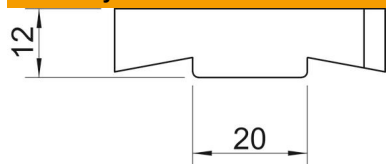

Veržlė, naudojama su profiliuotais bėgeliais MS5030

St Plienas

ZL Cinko plėvelė

Pagrindiniai duomenys

Prekės numeris	1147160
Tipas	MS50SN M8 ZL
1 pavadinimas	Slenkančioji veržlė
2 pavadinimas	MS5030 profiliui
Gamintojas	OBO
Dydis	M8
Medžiaga	Plienas
Paviršius	Cinko plėvelė
Paviršiaus standartas	
Mažiausias pardavimo vienetas	50
Kiekio vienetas	Vienetas
Svoris	6,55 kg
Svorio vienetas	kg/100 vnt.

Techniniu duomeniu lapas

Slankiojanti veržlė ZL

Prekės numeris: 1147160

Matmenys

Ilgis	43 mm
Plotis	21 mm
Aukštis	12 mm

Techniniai duomenys

Sriegis	M8
Metrinis sriegis	8
Su spyruokle	ne