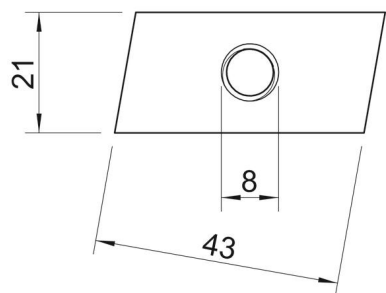

Veržlė, naudojama su profiliuotais bėgeliais MS5030

St Plienas

ZL Cinko plėvelė

Pagrindiniai duomenys

Prekės numeris	1147160
Tipas	MS50SN M8 ZL
1 pavadinimas	Slenkančioji veržlė
2 pavadinimas	MS5030 profiliui
Gamintojas	OBO
Dydis	M8
Medžiaga	Plienas
Paviršius	Cinko plėvelė
Paviršiaus standartas	
Mažiausias pardavimo vienetas	50
Kiekio vienetas	Vienetas
Svoris	6,55 kg
Svorio vienetas	kg/100 vnt.

Techniniu duomeniu lapas

Slankiojanti veržlė ZL

Prekės numeris: 1147160

Matmenys

Ilgis	43 mm
Plotis	21 mm
Aukštis	12 mm

Techniniai duomenys

Sriegis	M8
Metrinis sriegis	8
Su spyruokle	ne