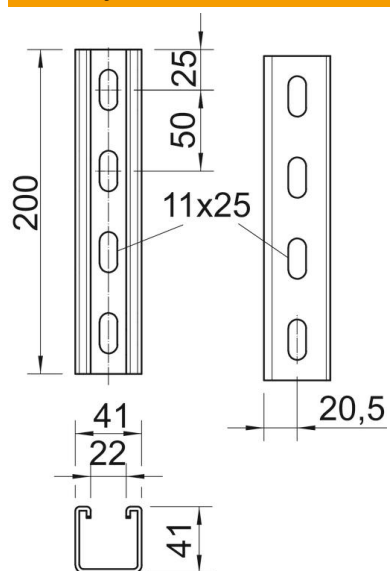

Techniniu duomeniu lapas

Montavimo bėgelis MSL4141, 22 mm įpjova, FS, perforuotas

Prekės numeris: 1123266

Sunkūs C profiliniai bėgeliai individualioms laikančiosioms konstrukcijoms instaliuoti, pvz., kabelių loveliams arba skirstomųjų spintų konsolėms. Taip pat tinka naudoti tiesiant kabelius sujungime su apkaba-laikikliu su U formos kojele.

St Plienas
FS cinkuotas

Pagrindiniai duomenys

Prekės numeris	1123266
Tipas	MSL4141P0400FS
1 pavadinimas	Profiluotas bėgis
2 pavadinimas	perfor., vidaus plotis 22 mm
Gamintojas	OBO
Dydis	400x41x41
Medžiaga	Plienas
Paviršius	cinkuotas juostiniu būdu
Paviršiaus standartas	DIN EN 10346
Mažiausias pardavimo vienetas	1
Kiekio vienetas	Vienetas
Svoris	80,8 kg
Svorio vienetas	kg/100 vnt.

Techniniu duomenu lapas

Montavimo bėgelis MSL4141, 22 mm įpjova, FS, perforuotas

Prekės numeris: 1123266

Matmenys

Ilgis	400 mm
Plotis	41 mm
Aukštis	41 mm
Matmuo L	400 mm

Techniniai duomenys

Atlaužiamas	ne
Perforavimo rūšis	Perforuotas galinėje pusėje
Išvadas	Viengubas profilis
Opprettholdelse av funksjon	ne
Medžiagos storis	2 mm
Perforuota	taip
Dantytas	taip
Profilio forma	C profilis
plyšiui	22 mm
Statinė vertė A	2,45 cm ²
Statinė vertė Iy	5,18 cm
Statinė vertė Iz	7,56 cm
Statinė vertė Wy	2,51 cm ²
Statinė vertė Wz	2,69 cm ²