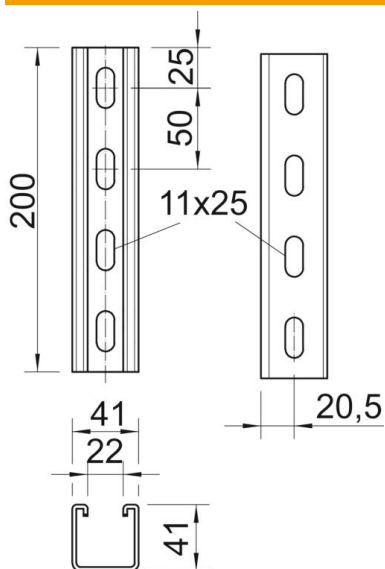

## Pagrindiniai duomenys

Prekės numeris	1123268
Tipas	MSL4141P0500FS
1 pavadinimas	Profiliuotas bėgis
2 pavadinimas	perfor., vidaus plotis 22 mm
Gamintojas	OBO
Dydis	500x41x41
Medžiaga	Plienas
Paviršius	cinkuotas juostiniu būdu
Paviršiaus standartas	DIN EN 10346
Mažiausias pardavimo vienetas	1
Kiekio vienetas	Vienetas
Svoris	101 kg
Svorio vienetas	kg/100 vnt.

# Techniniu duomenu lapas

Montavimo bėgelis MSL4141, 22 mm įpjova, FS, perforuotas

Prekės numeris: 1123268

## Matmenys

Ilgis	500 mm
Plotis	41 mm
Aukštis	41 mm
Matmuo L	500 mm

## Techniniai duomenys

Atlaužiamas	ne
Perforavimo rūšis	Perforuotas galinėje pusėje
Išvadas	Viengubas profilis
Opprettholdelse av funksjon	ne
Medžiagos storis	2 mm
Perforuota	taip
Dantytas	taip
Profilio forma	C profilis
plyšiui	22 mm
Statinė vertė A	2,45 cm <sup>2</sup>
Statinė vertė Iy	5,18 cm
Statinė vertė Iz	7,56 cm
Statinė vertė Wy	2,51 cm <sup>2</sup>
Statinė vertė Wz	2,69 cm <sup>2</sup>