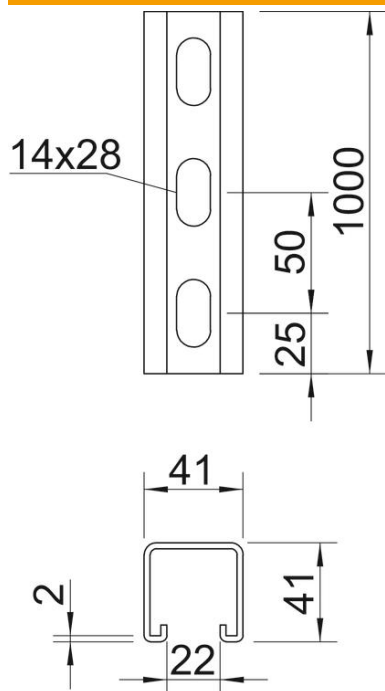

Techniniu duomeniu lapas

Montavimo bėgelis MSL4141, 22 mm įpjova, FS, perforuotas

Prekės numeris: 1122970

Sunkūs C profiliniai bėgeliai individualioms laikančiosioms konstrukcijoms instaliuoti, pvz., kabelių loveliams arba skirstomųjų spintų konsolėms. Taip pat tinka naudoti tiesiant kabelius sujungime su apkaba-laikikliu su U formos kojele.

St Plienas
FS cinkuotas

Pagrindiniai duomenys

Prekės numeris	1122970
Tipas	MSL4141P1000FS
1 pavadinimas	Profiliuotas bėgis
2 pavadinimas	perfor., vidaus plotis 22 mm
Gamintojas	OBO
Dydis	1000x41x41
Medžiaga	Plienas
Paviršius	cinkuotas juostiniu būdu
Paviršiaus standartas	DIN EN 10346
Mažiausias pardavimo vienetas	1
Kiekio vienetas	Metras
Svoris	201,1 kg
Svorio vienetas	kg/100 m

Techniniu duomenu lapas

Montavimo bėgelis MSL4141, 22 mm įpjova, FS, perforuotas

Prekės numeris: 1122970

Matmenys

Ilgis	1 000 mm
Plotis	41 mm
Aukštis	41 mm
Matmuo L	1 000 mm

Techniniai duomenys

Atlaužiamas	ne
Perforavimo rūšis	Perforuotas galinėje pusėje
Išvadas	Viengubas profilis
Atstumas tarp gręžtinių skylių centrų	50 mm
Opprettholdelse av funksjon	ne
Skylės dydis	14x28 mm
Medžiagos storis	2 mm
Perforuota	taip
Dantytas	taip
Profilio forma	C profilis
plyšiui	22 mm
Statinė vertė A	2,45 cm ²
Statinė vertė Iy	5,18 cm
Statinė vertė Iz	7,56 cm
Statinė vertė Wy	2,51 cm ²
Statinė vertė Wz	2,69 cm ²