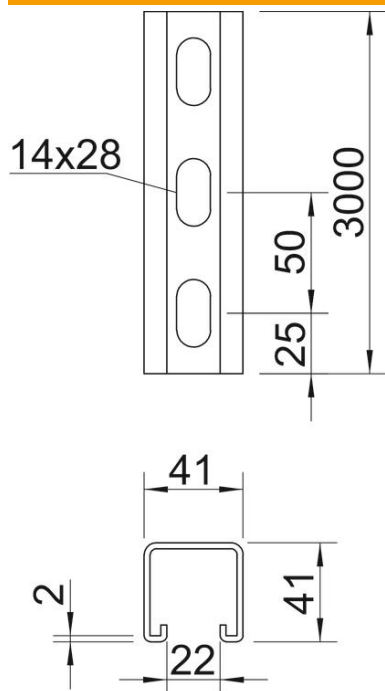

Techniniu duomeniu lapas

Montavimo bėgelis MSL4141, 22 mm įpjova, FS, perforuotas

Prekės numeris: 1122972

Sunkūs C profiliniai bėgeliai individualioms laikančiosioms konstrukcijoms instaliuoti, pvz., kabelių loveliams arba skirstomųjų spintų konsolėms. Taip pat tinka naudoti tiesiant kabelius sujungime su apkaba-laikikliu su U formos kojele.

St Plienas
FS cinkuotas

Pagrindiniai duomenys

Prekės numeris	1122972
Tipas	MSL4141P3000FS
1 pavadinimas	Profiliuotas bėgis
2 pavadinimas	perfor., vidaus plotis 22 mm
Gamintojas	OBO
Dydis	3000x41x41
Medžiaga	Plienas
Paviršius	cinkuotas juostiniu būdu
Paviršiaus standartas	DIN EN 10346
Mažiausias pardavimo vienetas	3
Kiekio vienetas	Metras
Svoris	201,1 kg
Svorio vienetas	kg/100 m

Techniniu duomenu lapas

Montavimo bėgelis MSL4141, 22 mm įpjova, FS, perforuotas

Prekės numeris: 1122972

Matmenys

Ilgis	3 000 mm
Plotis	41 mm
Aukštis	41 mm
Matmuo L	3 000 mm

Techniniai duomenys

Atlaužiamas	ne
Perforavimo rūšis	Perforuotas galinėje pusėje
Išvadas	Viengubas profilis
Atstumas tarp gręžtinių skylių centrų	50 mm
Opprettholdelse av funksjon	ne
Skylės dydis	14x28 mm
Medžiagos storis	2 mm
Perforuota	taip
Dantytas	taip
Profilio forma	C profilis
plyšiui	22 mm
Statinė vertė A	2,45 cm ²
Statinė vertė Iy	5,18 cm
Statinė vertė Iz	7,56 cm
Statinė vertė Wy	2,51 cm ²
Statinė vertė Wz	2,69 cm ²