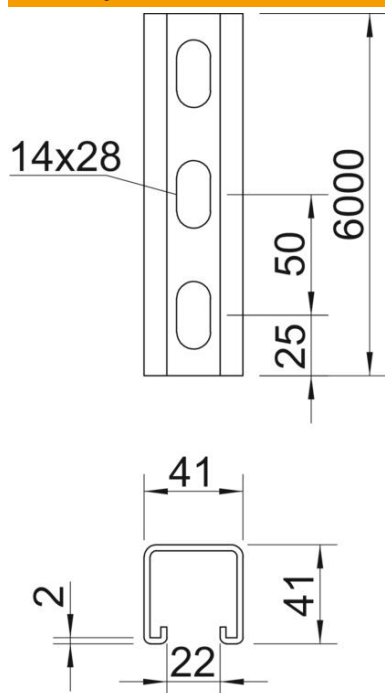

Techniniu duomeniu lapas

Montavimo bėgelis MSL4141, 22 mm įpjova, FS, perforuotas

Prekės numeris: 1122974

Sunkūs C profiliniai bėgeliai individualioms laikančiosioms konstrukcijoms instaliuoti, pvz., kabelių loveliams arba skirstomųjų spintų konsolėms. Taip pat tinka naudoti tiesiant kabelius sujungime su apkaba-laikikliu su U formos kojele.

St Plienas
FS cinkuotas

Pagrindiniai duomenys

Prekės numeris	1122974
Tipas	MSL4141P6000FS
1 pavadinimas	Profiliuotas bėgis
2 pavadinimas	perfor., vidaus plotis 22 mm
Gamintojas	OBO
Dydis	6000x41x41
Medžiaga	Plienas
Paviršius	cinkuotas juostiniu būdu
Paviršiaus standartas	DIN EN 10346
Mažiausias pardavimo vienetas	6
Kiekio vienetas	Metras
Svoris	201,1 kg
Svorio vienetas	kg/100 m

Techniniu duomenu lapas

Montavimo bėgelis MSL4141, 22 mm įpjova, FS, perforuotas

Prekės numeris: 1122974

Matmenys

Ilgis	6 000 mm
Plotis	41 mm
Aukštis	41 mm
Matmuo L	6 000 mm

Techniniai duomenys

Atlaužiamas	ne
Perforavimo rūšis	Perforuotas galinėje pusėje
Išvadas	Viengubas profilis
Atstumas tarp gręžtinių skylių centrų	50 mm
Opprettholdelse av funksjon	ne
Skylės dydis	14x28 mm
Medžiagos storis	2 mm
Perforuota	taip
Dantytas	taip
Profilio forma	C profilis
plyšiui	22 mm
Statinė vertė A	2,45 cm ²
Statinė vertė Iy	5,18 cm
Statinė vertė Iz	7,56 cm
Statinė vertė Wy	2,51 cm ²
Statinė vertė Wz	2,69 cm ²