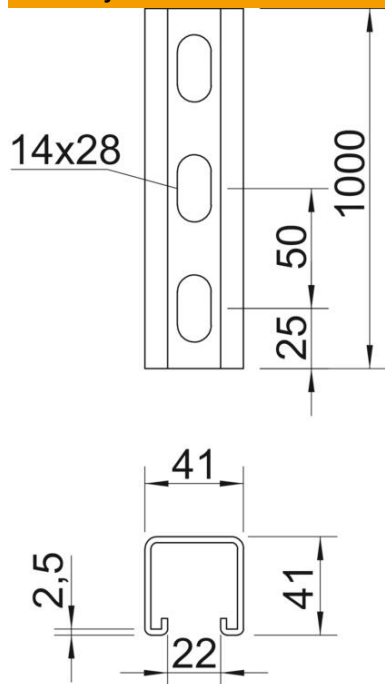

Techniniu duomeniu lapas

Montavimo bėgelis MS4141, 22 mm pločio įpjova, FT, perforuoti šonai

Prekės numeris: 1123001

Sunkūs C profiliniai bėgeliai individualioms laikančiosioms konstrukcijoms instaliuoti, pvz., kabelių loveliams arba skirstomųjų spintų konsolėms. Taip pat tinka naudoti tiesiant kabelius sujungime su apkaba-laikikliu su U formos kojele.

St Plienas

FT karštai cinkuotas

Pagrindiniai duomenys

Prekės numeris	1123001
Tipas	MSL4141PP1000FT
1 pavadinimas	Profiliuotas bėgis
2 pavadinimas	šoninė perforacija, slot 22 mm
Gamintojas	OBO
Dydis	1000x41x41
Medžiaga	Plienas
Paviršius	karštai cinkuotas
Paviršiaus standartas	DIN EN ISO 1461
Mažiausias pardavimo vienetas	1
Kiekio vienetas	Metras
Svoris	191,5 kg
Svorio vienetas	kg/100 m

Techniniu duomenu lapas

Montavimo bėgelis MS4141, 22 mm pločio įpjova, FT, perforuoti šonai

Prekės numeris: 1123001

Matmenys

Ilgis	1 000 mm
Plotis	41 mm
Aukštis	41 mm
Matmuo L	1 000 mm

Techniniai duomenys

Atlaužiamas	ne
Perforavimo rūšis	3 pusių, perforuotas
Išvadas	Viengubas profilis
Atstumas tarp gręžtinių skylių centrų	50 mm
Oprettholdelse av funksjon	ne
Skylės dydis	14x28 mm
Medžiagos storis	2 mm
Perforuota	taip
Dantytas	taip
Profilio forma	C profilis
plyšiui	22 mm
Statinė vertė A	2,01 cm ²
Statinė vertė Iy	5,13 cm
Statinė vertė Iz	5,88 cm
Statinė vertė Wy	2,49 cm ²
Statinė vertė Wz	2,88 cm ²