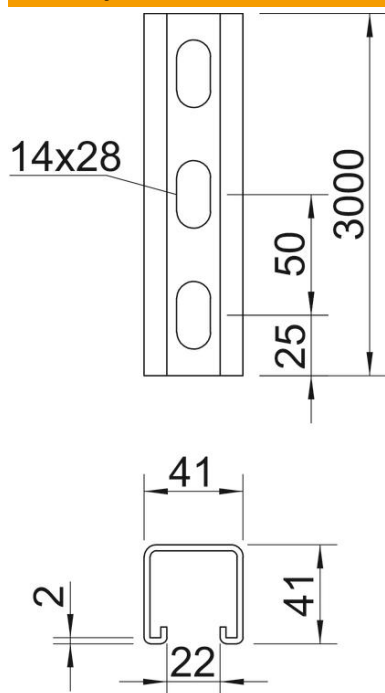

Techniniu duomeniu lapas

Montavimo bėgelis MS4141, 22 mm įpjova, FS, perforuoti šonai

Prekės numeris: 1123010

Sunkūs C profiliniai bėgeliai individualioms laikančiosioms konstrukcijoms instaliuoti, pvz., kabelių loveliams arba skirstomųjų spintų konsolėms. Taip pat tinka naudoti tiesiant kabelius sujungime su apkaba-laikikliu su U formos kojele.

St Plienas

FS cinkuotas

Pagrindiniai duomenys

Prekės numeris	1123010
Tipas	MSL4141PP3000FS
1 pavadinimas	Profiliuotas bėgis
2 pavadinimas	šoninė perforacija, slot 22 mm
Gamintojas	OBO
Dydis	3000x41x41
Medžiaga	Plienas
Paviršius	cinkuotas juostiniu būdu
Paviršiaus standartas	DIN EN 10346
Mažiausias pardavimo vienetas	3
Kiekio vienetas	Metras
Svoris	179,4 kg
Svorio vienetas	kg/100 m

Techniniu duomenu lapas

Montavimo bėgelis MS4141, 22 mm įpjova, FS, perforuoti šonai

Prekės numeris: 1123010

Matmenys

Ilgis	3 000 mm
Plotis	41 mm
Aukštis	41 mm
Matmuo L	3 000 mm

Techniniai duomenys

Atlaužiamas	ne
Perforavimo rūšis	3 pusių, perforuotas
Išvadas	Viengubas profilis
Atstumas tarp gręžtinių skylių centrų	50 mm
Opprettholdelse av funksjon	ne
Skylės dydis	14x28 mm
Medžiagos storis	2 mm
Perforuota	ne
Dantytas	taip
Profilio forma	C profilis
plyšiui	22 mm
Statinė vertė A	2,45 cm ²
Statinė vertė Iy	5,18 cm
Statinė vertė Iz	7,56 cm
Statinė vertė Wy	2,51 cm ²
Statinė vertė Wz	2,69 cm ²