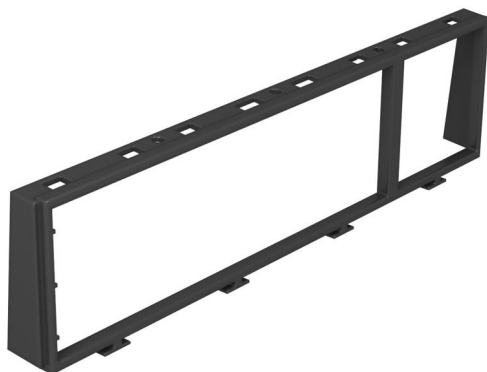

Techniniu duomeniu lapas

Montavimo rėmelis trigubų ir viengubų „Modul 45®“ prietaisų montavimui

Prekės numeris: 7408680

Trigubo ir viengubo kištukinio lizdo deriniui sumontuoti, „Modul 45“ grindinių liukų sistemai „System 55“ su modulio laikikliu, skirtu vertikaliam prietaisų montavimui. Montavimo rėmelis numatytas naudoti su 0° kampo kištukiniais lizdais tiesiesiems kištukams (nėra kampinių kištukų).

PC/
ABS

Polikarbonatas/akrilnitrilo-butadieno-stirenas

Pagrindiniai duomenys

Prekės numeris	7408680
Tipas	MT45V 3+1
1 pavadinimas	Montažinis rėmelis
2 pavadinimas	skirtas 3f + 1f Modul 45
Gamintojas	OBO
Spalva	grafito juodumo RAL 9011
Medžiaga	Polikarbonatas/akrilnitrilo-butadieno-stirenas
Mažiausias pardavimo vienetas	5
Kiekio vienetas	Vienetas
Svoris	0,9 kg
Svorio vienetas	kg/100 vnt.

Techniniu duomeniu lapas

Montavimo rėmelis trigubų ir viengubų „Modul 45®“ priešaisų montavimui

Prekės numeris: 7408680

Techniniai duomenys

Pagrindo plokštė	ne
Tarpiklio įmontavimo galimybė	ne
Tinka montuoti dvigubose grindyse	taip
Tinka užbetuojamam uždaram pogrindiniam kanalui	taip
Tinka pogrindiniam kanalui su dekoratyvine danga	taip
Tinka tuščiavidurėms grindims	taip
Tinka pogrindiniam kanalui	taip
Montavimo būdas, instaliacinis prietaisas	fiksuoti
Apsaugos nuo laidų ištraukimo galimybė	taip