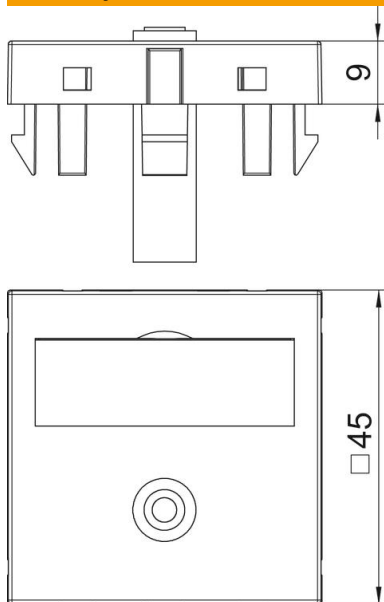

Techniniu duomeniu lapas

Mini „Klinken“ jungtis, 1 modulis, tiesus išvadas, lituojama jungtis

Prekės numeris: 6104946

Multimedijos lizdas su mini „Klinken“ jungiamąja jungtimi, tiesus kabelio išvadas, žymėjimo laukelis, lituojama mini „Klinken“ (TRS 3,5 mm) jungtis. Laikiklis su fiksavimo įtaisais, skirtu horizontaliai ir vertikaliai prietaisų instaliacijai sistemos aplinkoje.

PC Polikarbonatas

Pagrindiniai duomenys

Prekės numeris	6104946
Tipas	MTG-MK L RW1
1 pavadinimas	Multimed. lizdas, audio jack
2 pavadinimas	lituojamas kištukas
Gamintojas	OBO
Dydis	45x45mm
Spalva	baltas; RAL 9010
Medžiaga	Polikarbonatas
Mažiausias pardavimo vienetas	1
Kiekio vienetas	Vienetas
Svoris	1,5 kg
Svorio vienetas	kg/100 vnt.

Techniniu duomenu lapas

Mini „Klinken“ jungtis, 1 modulis, tiesus išvadas, lituojama jungtis

Prekės numeris: 6104946

Matmenys

Plotis	45 mm
Aukštis	45 mm

Techniniai duomenys

Blokų skaičius	1
Paviršiaus konstrukcija	matinis
Tvirtinimo būdas	užfiksuoti
Užrašo laukelis	su žymėjimo laukeliu
Be halogenų	taip
Užvožiamasis dangtelis	ne
Sietyno gnybtas	ne
Su viršuje išspausdintu užrašu	ne
Su apsauga nuo dulkių	ne
Apsaugos rūšis	IP20
Gylis	9 mm
Laikomasis žiedas	ne
Permatomas	ne
Naudojimas	Telefoninis lizdas
Apsaugos nuo laidų ištraukimo galimybė	ne
Jungimas	Bazinis elementas su centrine dengiančia plokšte