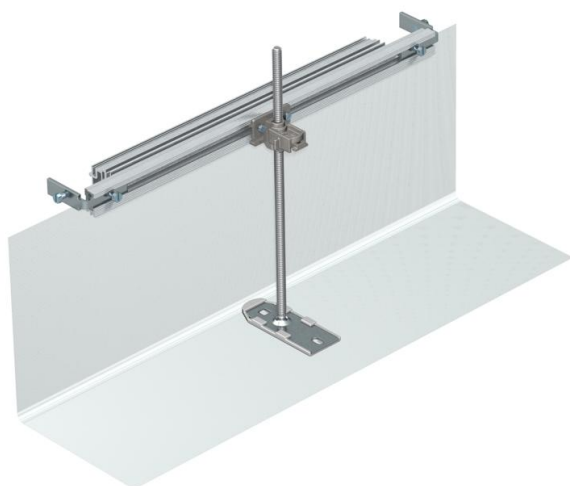

Techniniu duomeniu lapas

Kanalo galinė detalė, aukštis – 40-240 mm

Prekės numeris: 7424300

Montuoti parengtas kanalo galinis dangtelis, susidedantis iš lankstaus skydo su šoniniais ir grindų dangos klojimo profiliais. Į komplektaciją įeina kanalo jungiamasis elementas ir reguliuojamo aukščio atraminis laikiklis.

St Plienas

FS cinkuotas

Pagrindiniai duomenys

Prekės numeris	7424300
Tipas	OKA-G20040240ES
1 pavadinimas	Galinis dangtis
2 pavadinimas	skirtas OKA-G ir OKA-W
Gamintojas	OBO
Medžiaga	Plienas
Paviršius	cinkuotas juostiniu būdu
Paviršiaus standartas	DIN EN 10346
Mažiausias pardavimo vienetas	1
Kiekio vienetas	Vienetas
Svoris	34 kg
Svorio vienetas	kg/100 vnt.

Techniniu duomenu lapas

Kanalo galinė detalė, aukštis – 40-240 mm

Prekės numeris: 7424300

Matmenys

Ilgis	260 mm
Plotis	200 mm
Matmuo h	40 mm

Techniniai duomenys

Tinka užbetonuojamam uždaram pogrindiniam kanalui	ne
Tinka užbetonuojamam atviram pogrindiniam kanalui	taip
Tinka pogrindiniam kanalui su dekoratyvine danga	ne
Maks. kanalo aukštis	240 mm
Min. kanalo aukštis	40 mm
Maks. aukščio reguliavimo ribos	200 mm
Min. aukščio reguliavimo ribos	0 mm