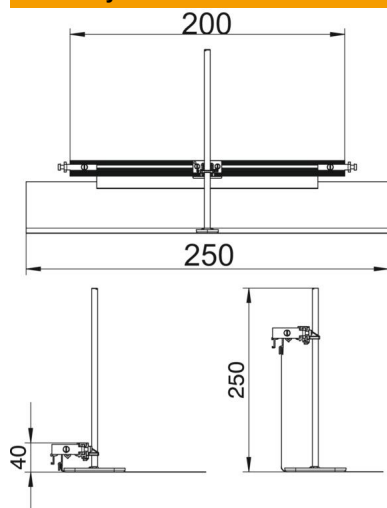

Techniniu duomeniu lapas

Kanalo galinė detalė, aukštis – 40-240 mm

Prekės numeris: 7424300

Montuoti parengtas kanalo galinis dangtelis, susidedantis iš lankstaus skydo su šoniniais ir grindų dangos klojimo profiliais. Į komplektaciją įeina kanalo jungiamasis elementas ir reguliuojamo aukščio atraminis laikiklis.

St Plienas

FS cinkuotas

Pagrindiniai duomenys

Prekės numeris	7424300
Tipas	OKA-G20040240ES
1 pavadinimas	Galinis dangtis
2 pavadinimas	skirtas OKA-G ir OKA-W
Gamintojas	OBO
Medžiaga	Plienas
Paviršius	cinkuotas juostiniu būdu
Paviršiaus standartas	DIN EN 10346
Mažiausias pardavimo vienetas	1
Kiekio vienetas	Vienetas
Svoris	34 kg
Svorio vienetas	kg/100 vnt.

Techniniu duomenu lapas

Kanalo galinė detalė, aukštis – 40-240 mm

Prekės numeris: 7424300

Matmenys

Ilgis	260 mm
Plotis	200 mm
Matmuo h	40 mm

Techniniai duomenys

Tinka užbetonuojamam uždaram pogrindiniam kanalui	ne
Tinka užbetonuojamam atviram pogrindiniam kanalui	taip
Tinka pogrindiniam kanalui su dekoratyvine danga	ne
Maks. kanalo aukštis	240 mm
Min. kanalo aukštis	40 mm
Maks. aukščio reguliavimo ribos	200 mm
Min. aukščio reguliavimo ribos	0 mm