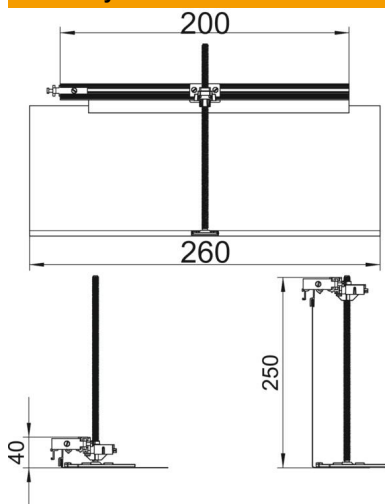

Techniniu duomeniu lapas

Montavimo elementai kampinei atšakai į kairę, aukštis
40-240 mm

Prekės numeris: 7423960

Skirta montavimo vietoje kanalo atšakai kaip 90° kampui į kairę suformuoti. Su visomis montuoti skirtomis dalimis. Tinka kanaliniams sistemoms OKA-G ir OKA-W.

St Plienas

FS cinkuotas

Pagrindiniai duomenys

Prekės numeris	7423960
Tipas	OKA-G20040240FBL
1 pavadinimas	Prijungimas į kairę
2 pavadinimas	skirta OKA-G ir OKA-W
Gamintojas	OBO
Medžiaga	Plienas
Paviršius	cinkuotas juostiniu būdu
Paviršiaus standartas	DIN EN 10346
Mažiausias pardavimo vienetas	1
Kiekio vienetas	Vienetas
Svoris	57,7 kg
Svorio vienetas	kg/100 vnt.

Techniniu duomenu lapas

Montavimo elementai kampinei atšakai į kairę, aukštis
40-240 mm

Prekės numeris: 7423960

Matmenys

Ilgis	260 mm
Plotis	200 mm

Techniniai duomenys

Montavimo angos dangtelis	ne
Pagrindo plokštė	ne
Dangtelio tvirtinimas fiksuojant	ne
Tarpiklio įmontavimo galimybė	ne
Virš grindų montuojamos talpos įmontavimo anga	ne
atsiejami	ne
Funkcija	Atšaka
Tinka išsiplėtimo siūlei	ne
Tinka užbetonuojamam uždaram pogrindiniam kanalui	ne
Tinka užbetonuojamam atviram pogrindiniam kanalui	ne
Tinka pogrindiniam kanalui su dekoratyvine danga	ne
Maks. kanalo aukštis	240 mm
Min. kanalo aukštis	40 mm
Mažiausias liejamų grindų aukštis	40
Su prijungimo anga	ne
Su potencialų išlyginimu	ne
Su pertvara	ne
Su iškyša	taip
Maks. aukščio reguliavimo ribos	200 mm
Min. aukščio reguliavimo ribos	0 mm
Nuimama viršutinė dalis	ne