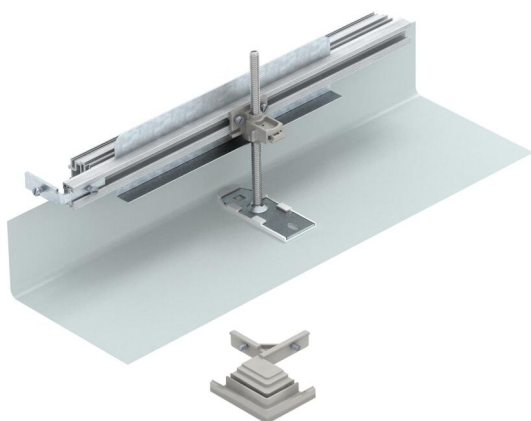

Techniniu duomeniu lapas

Montavimo elementai kampinei atšakai į kairę, aukštis
40-150 mm

Prekės numeris: 7423954

Skirta montavimo vietoje kanalo atšakai kaip 90° kampui į kairę suformuoti. Su visomis montuoti skirtomis dalimis. Tinka kanaliniams sistemoms OKA-G ir OKA-W.

St Plienas

FS cinkuotas

Pagrindiniai duomenys

Prekės numeris	7423954
1 pavadinimas	Prijungimas į kairę
2 pavadinimas	skirta OKA-G ir OKA-W
Gamintojas	OBO
Medžiaga	Plienas
Paviršius	cinkuotas juostiniu būdu
Paviršiaus standartas	DIN EN 10346
Mažiausias pardavimo vienetas	1
Kiekio vienetas	Vienetas
Svoris	74,8 kg
Svorio vienetas	kg/100 vnt.

Techniniu duomenu lapas

Montavimo elementai kampinei atšakai į kairę, aukštis
40-150 mm

Prekės numeris: 7423954

Matmenys

Ilgis	460 mm
Plotis	400 mm

Techniniai duomenys

Montavimo angos dangtelis	ne
Pagrindo plokštė	ne
Dangtelio tvirtinimas fiksuojant	ne
Tarpiklio įmontavimo galimybė	ne
Virš grindų montuojamos talpos įmontavimo anga	ne
atsiejami	ne
Funkcija	Atšaka
Tinka išsiplėtimo siūlei	ne
Tinka užbetuojamam uždaram pogrindiniam kanalui	ne
Tinka užbetuojamam atviram pogrindiniam kanalui	ne
Tinka pogrindiniam kanalui su dekoratyvine danga	ne
Maks. kanalo aukštis	150 mm
Min. kanalo aukštis	40 mm
Mažiausias liejamų grindų aukštis	40
Su prijungimo anga	ne
Su potencialų išlyginimu	ne
Su pertvara	ne
Su iškyša	taip
Maks. aukščio reguliavimo ribos	110 mm
Min. aukščio reguliavimo ribos	0 mm
Nuimama viršutinė dalis	ne