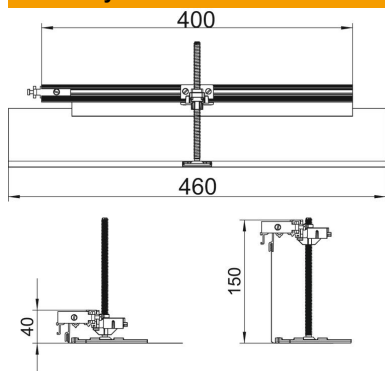

Techniniu duomeniu lapas

Montavimo elementai kampinei atšakai į kairę, aukštis
40-150 mm

Prekės numeris: 7423954

Skirta montavimo vietoje kanalo atšakai kaip 90° kampui į kairę suformuoti. Su visomis montuoti skirtomis dalimis. Tinka kanaliniams sistemoms OKA-G ir OKA-W.

St Plienas

FS cinkuotas

Pagrindiniai duomenys

Prekės numeris	7423954
1 pavadinimas	Prijungimas į kairę
2 pavadinimas	skirta OKA-G ir OKA-W
Gamintojas	OBO
Medžiaga	Plienas
Paviršius	cinkuotas juostiniu būdu
Paviršiaus standartas	DIN EN 10346
Mažiausias pardavimo vienetas	1
Kiekio vienetas	Vienetas
Svoris	74,8 kg
Svorio vienetas	kg/100 vnt.

Techniniu duomenu lapas

Montavimo elementai kampinei atšakai į kairę, aukštis
40-150 mm

Prekės numeris: 7423954

Matmenys

Ilgis	460 mm
Plotis	400 mm

Techniniai duomenys

Montavimo angos dangtelis	ne
Pagrindo plokštė	ne
Dangtelio tvirtinimas fiksuojant	ne
Tarpiklio įmontavimo galimybė	ne
Virš grindų montuojamos talpos įmontavimo anga	ne
atsiejami	ne
Funkcija	Atšaka
Tinka išsiplėtimo siūlei	ne
Tinka užbetuojamam uždaram pogrindiniam kanalui	ne
Tinka užbetuojamam atviram pogrindiniam kanalui	ne
Tinka pogrindiniam kanalui su dekoratyvine danga	ne
Maks. kanalo aukštis	150 mm
Min. kanalo aukštis	40 mm
Mažiausias liejamų grindų aukštis	40
Su prijungimo anga	ne
Su potencialų išlyginimu	ne
Su pertvara	ne
Su iškyša	taip
Maks. aukščio reguliavimo ribos	110 mm
Min. aukščio reguliavimo ribos	0 mm
Nuimama viršutinė dalis	ne