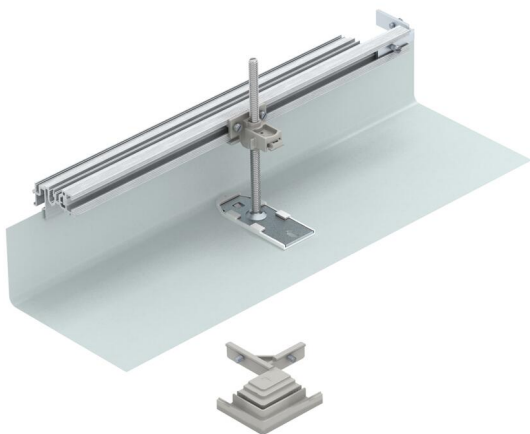

Techniniu duomeniu lapas

Montavimo elementai kampinei atšakai į dešinę, aukštis
40-150 mm

Prekės numeris: 7423974

Skirta montavimo vietoje kanalo atšakai kaip 90° kampui į dešinę suformuoti. Su visomis montuoti skirtomis dalimis. Tinka kanaliniams sistemoms OKA-G ir OKA-W.

St Plienas

FS cinkuotas

Pagrindiniai duomenys

Prekės numeris	7423974
1 pavadinimas	Prijungimas į dešnę
2 pavadinimas	skirta OKA-G ir OKA-W
Gamintojas	OBO
Medžiaga	Plienas
Paviršius	cinkuotas juostiniu būdu
Paviršiaus standartas	DIN EN 10346
Mažiausias pardavimo vienetas	1
Kiekio vienetas	Vienetas
Svoris	74,8 kg
Svorio vienetas	kg/100 vnt.

Techniniu duomeniu lapas

Montavimo elementai kampinei atšakai į dešinę, aukštis
40-150 mm

Prekės numeris: 7423974

Matmenys

Ilgis	460 mm
Plotis	400 mm

Techniniai duomenys

Montavimo angos dangtelis	ne
Pagrindo plokštė	ne
Dangtelio tvirtinimas fiksuojant	ne
Tapiklio įmontavimo galimybė	ne
Virš grindų montuojamos talpos įmontavimo anga	ne
atsiejami	ne
Funkcija	Atšaka
Tinka išsiplėtimo siūlei	ne
Tinka užbetuojamam uždaram pogrindiniam kanalui	ne
Tinka užbetuojamam atviram pogrindiniam kanalui	ne
Tinka pogrindiniam kanalui su dekoratyvine danga	ne
Maks. kanalo aukštis	150 mm
Min. kanalo aukštis	40 mm
Mažiausias liejamų grindų aukštis	40
Su prijungimo anga	ne
Su potencialų išlyginimu	ne
Su pertvara	ne
Su iškyša	taip
Maks. aukščio reguliavimo ribos	110 mm
Min. aukščio reguliavimo ribos	0 mm
Nuimama viršutinė dalis	ne