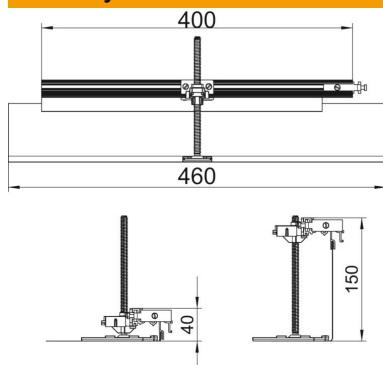

Techniniu duomeniu lapas

Montavimo elementai kampinei atšakai į dešinę, aukštis
40-150 mm

Prekės numeris: 7423974

Skirta montavimo vietoje kanalo atšakai kaip 90° kampui į dešinę suformuoti. Su visomis montuoti skirtomis dalimis. Tinka kanaliniams sistemoms OKA-G ir OKA-W.

St Plienas

FS cinkuotas

Pagrindiniai duomenys

Prekės numeris	7423974
1 pavadinimas	Prijungimas į dešnę
2 pavadinimas	skirta OKA-G ir OKA-W
Gamintojas	OBO
Medžiaga	Plienas
Paviršius	cinkuotas juostiniu būdu
Paviršiaus standartas	DIN EN 10346
Mažiausias pardavimo vienetas	1
Kiekio vienetas	Vienetas
Svoris	74,8 kg
Svorio vienetas	kg/100 vnt.

Techniniu duomeniu lapas

Montavimo elementai kampinei atšakai į dešinę, aukštis
40-150 mm

Prekės numeris: 7423974

Matmenys

Ilgis	460 mm
Plotis	400 mm

Techniniai duomenys

Montavimo angos dangtelis	ne
Pagrindo plokštė	ne
Dangtelio tvirtinimas fiksuojant	ne
Tapiklio įmontavimo galimybė	ne
Virš grindų montuojamos talpos įmontavimo anga	ne
atsiejami	ne
Funkcija	Atšaka
Tinka išsiplėtimo siūlei	ne
Tinka užbetuojamam uždaram pogrindiniam kanalui	ne
Tinka užbetuojamam atviram pogrindiniam kanalui	ne
Tinka pogrindiniam kanalui su dekoratyvine danga	ne
Maks. kanalo aukštis	150 mm
Min. kanalo aukštis	40 mm
Mažiausias liejamų grindų aukštis	40
Su prijungimo anga	ne
Su potencialų išlyginimu	ne
Su pertvara	ne
Su iškyša	taip
Maks. aukščio reguliavimo ribos	110 mm
Min. aukščio reguliavimo ribos	0 mm
Nuimama viršutinė dalis	ne