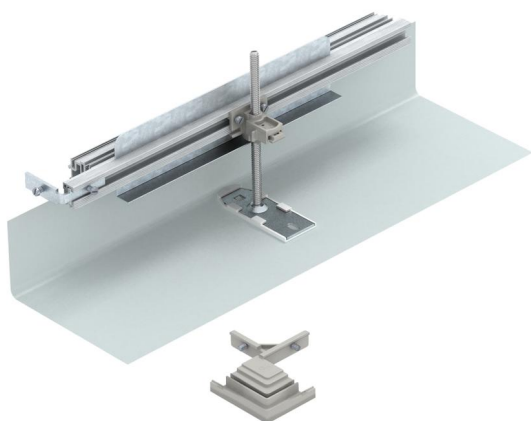

Techniniu duomeniu lapas

Montavimo elementai kampinei atšakai į kairę, aukštis
40-150 mm

Prekės numeris: 7423956

Skirta montavimo vietoje kanalo atšakai kaip 90° kampui į kairę suformuoti. Su visomis montuoti skirtomis dalimis. Tinka kanaliniams sistemoms OKA-G ir OKA-W.

St Plienas

FS cinkuotas

Pagrindiniai duomenys

Prekės numeris	7423956
1 pavadinimas	Prijungimas į kairę
2 pavadinimas	skirta OKA-G ir OKA-W
Gamintojas	OBO
Medžiaga	Plienas
Paviršius	cinkuotas juostiniu būdu
Paviršiaus standartas	DIN EN 10346
Mažiausias pardavimo vienetas	1
Kiekio vienetas	Vienetas
Svoris	96,8 kg
Svorio vienetas	kg/100 vnt.

Techniniu duomenu lapas

Montavimo elementai kampinei atšakai į kairę, aukštis
40-150 mm

Prekės numeris: 7423956

Matmenys

Ilgis	560 mm
Plotis	500 mm

Techniniai duomenys

Montavimo angos dangtelis	ne
Pagrindo plokštė	ne
Dangtelio tvirtinimas fiksuojant	ne
Tarpiklio įmontavimo galimybė	ne
Virš grindų montuojamos talpos įmontavimo anga	ne
atsiejami	ne
Funkcija	Atšaka
Tinka išsiplėtimo siūlei	ne
Tinka užbetuojamam uždaram pogrindiniam kanalui	ne
Tinka užbetuojamam atviram pogrindiniam kanalui	ne
Tinka pogrindiniam kanalui su dekoratyvine danga	ne
Maks. kanalo aukštis	150 mm
Min. kanalo aukštis	40 mm
Mažiausias liejamų grindų aukštis	40
Su prijungimo anga	ne
Su potencialų išlyginimu	ne
Su pertvara	ne
Su iškyša	taip
Maks. aukščio reguliavimo ribos	110 mm
Min. aukščio reguliavimo ribos	0 mm
Nuimama viršutinė dalis	ne