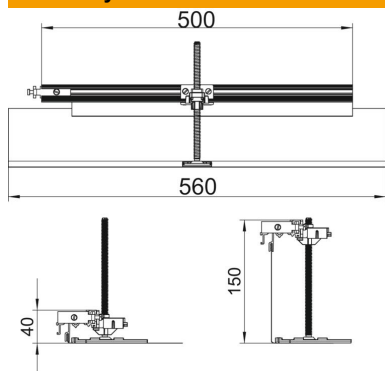

Techniniu duomeniu lapas

Montavimo elementai kampinei atšakai į kairę, aukštis
40-150 mm

Prekės numeris: 7423956

Skirta montavimo vietoje kanalo atšakai kaip 90° kampui į kairę suformuoti. Su visomis montuoti skirtomis dalimis. Tinka kanaliniams sistemoms OKA-G ir OKA-W.

St Plienas

FS cinkuotas

Pagrindiniai duomenys

Prekės numeris	7423956
1 pavadinimas	Prijungimas į kairę
2 pavadinimas	skirta OKA-G ir OKA-W
Gamintojas	OBO
Medžiaga	Plienas
Paviršius	cinkuotas juostiniu būdu
Paviršiaus standartas	DIN EN 10346
Mažiausias pardavimo vienetas	1
Kiekio vienetas	Vienetas
Svoris	96,8 kg
Svorio vienetas	kg/100 vnt.

Techniniu duomenu lapas

Montavimo elementai kampinei atšakai į kairę, aukštis
40-150 mm

Prekės numeris: 7423956

Matmenys

Ilgis	560 mm
Plotis	500 mm

Techniniai duomenys

Montavimo angos dangtelis	ne
Pagrindo plokštė	ne
Dangtelio tvirtinimas fiksuojant	ne
Tarpiklio įmontavimo galimybė	ne
Virš grindų montuojamos talpos įmontavimo anga	ne
atsiejami	ne
Funkcija	Atšaka
Tinka išsiplėtimo siūlei	ne
Tinka užbetuojamam uždaram pogrindiniam kanalui	ne
Tinka užbetuojamam atviram pogrindiniam kanalui	ne
Tinka pogrindiniam kanalui su dekoratyvine danga	ne
Maks. kanalo aukštis	150 mm
Min. kanalo aukštis	40 mm
Mažiausias liejamų grindų aukštis	40
Su prijungimo anga	ne
Su potencialų išlyginimu	ne
Su pertvara	ne
Su iškyša	taip
Maks. aukščio reguliavimo ribos	110 mm
Min. aukščio reguliavimo ribos	0 mm
Nuimama viršutinė dalis	ne