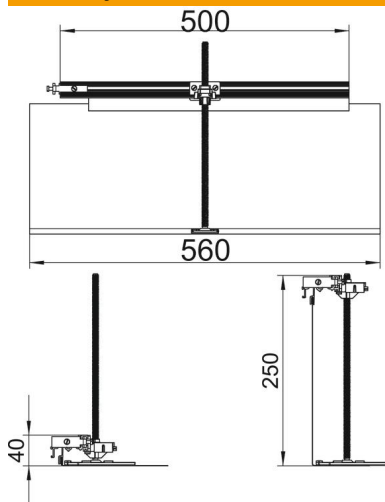

Techniniu duomeniu lapas

Montavimo elementai kampinei atšakai į kairę, aukštis
40-240 mm

Prekės numeris: 7423966

Skirta montavimo vietoje kanalo atšakai kaip 90° kampui į kairę suformuoti. Su visomis montuoti skirtomis dalimis. Tinka kanaliniams sistemoms OKA-G ir OKA-W.

St Plienas

FS cinkuotas

Pagrindiniai duomenys

Prekės numeris	7423966
Tipas	OKA-G50040240FBL
1 pavadinimas	Prijungimas į kairę
2 pavadinimas	skirta OKA-G ir OKA-W
Gamintojas	OBO
Medžiaga	Plienas
Paviršius	cinkuotas juostiniu būdu
Paviršiaus standartas	DIN EN 10346
Mažiausias pardavimo vienetas	1
Kiekio vienetas	Vienetas
Svoris	102,7 kg
Svorio vienetas	kg/100 vnt.

Techniniu duomenu lapas

Montavimo elementai kampinei atšakai į kairę, aukštis
40-240 mm

Prekės numeris: 7423966

Matmenys

Ilgis	560 mm
Plotis	500 mm

Techniniai duomenys

Montavimo angos dangtelis	ne
Pagrindo plokštė	ne
Dangtelio tvirtinimas fiksuojant	ne
Tarpiklio įmontavimo galimybė	ne
Virš grindų montuojamos talpos įmontavimo anga	ne
atsiejami	ne
Funkcija	Atšaka
Tinka išsiplėtimo siūlei	ne
Tinka užbetonuojamam uždaram pogrindiniam kanalui	ne
Tinka užbetonuojamam atviram pogrindiniam kanalui	ne
Tinka pogrindiniam kanalui su dekoratyvine danga	ne
Maks. kanalo aukštis	240 mm
Min. kanalo aukštis	40 mm
Mažiausias liejamų grindų aukštis	40
Su prijungimo anga	ne
Su potencialų išlyginimu	ne
Su pertvara	ne
Su iškyša	taip
Maks. aukščio reguliavimo ribos	200 mm
Min. aukščio reguliavimo ribos	0 mm
Nuimama viršutinė dalis	ne