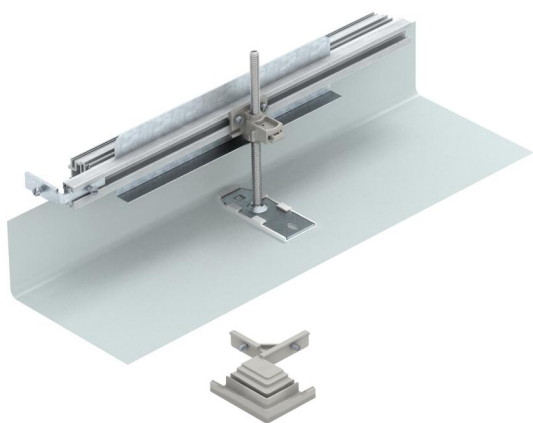

# Techniniu duomeniu lapas

Montavimo elementai kampinei atšakai į kairę, aukštis  
40-150 mm

Prekės numeris: 7423958

Skirta montavimo vietoje kanalo atšakai kaip 90° kampui į kairę suformuoti. Su visomis montuoti skirtomis dalimis. Tinka kanaliniams sistemoms OKA-G ir OKA-W.

## Pagrindiniai duomenys

Prekės numeris	7423958
1 pavadinimas	Prijungimas į kairę
2 pavadinimas	skirta OKA-G ir OKA-W
Gamintojas	OBO
Medžiaga	Plienas
Paviršius	cinkuotas juostiniu būdu
Paviršiaus standartas	DIN EN 10346
Mažiausias pardavimo vienetas	1
Kiekio vienetas	Vienetas
Svoris	109,8 kg
Svorio vienetas	kg/100 vnt.

# Techniniu duomenu lapas

Montavimo elementai kampinei atšakai į kairę, aukštis  
40-150 mm

Prekės numeris: 7423958

## Matmenys

Ilgis	660 mm
Plotis	600 mm