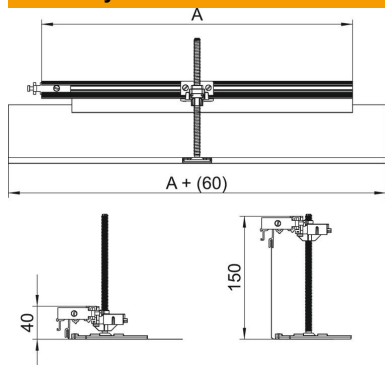

# Techniniu duomeniu lapas

Montavimo elementai kampinei atšakai į kairę, aukštis  
40-150 mm

Prekės numeris: 7423958

Skirta montavimo vietoje kanalo atšakai kaip 90° kampui į kairę suformuoti. Su visomis montuoti skirtomis dalimis. Tinka kanaliniams sistemoms OKA-G ir OKA-W.

## Pagrindiniai duomenys

Prekės numeris	7423958
1 pavadinimas	Prijungimas į kairę
2 pavadinimas	skirta OKA-G ir OKA-W
Gamintojas	OBO
Medžiaga	Plienas
Paviršius	cinkuotas juostiniu būdu
Paviršiaus standartas	DIN EN 10346
Mažiausias pardavimo vienetas	1
Kiekio vienetas	Vienetas
Svoris	109,8 kg
Svorio vienetas	kg/100 vnt.

# Techniniu duomenu lapas

Montavimo elementai kampinei atšakai į kairę, aukštis  
40-150 mm

Prekės numeris: 7423958

## Matmenys

Ilgis	660 mm
Plotis	600 mm