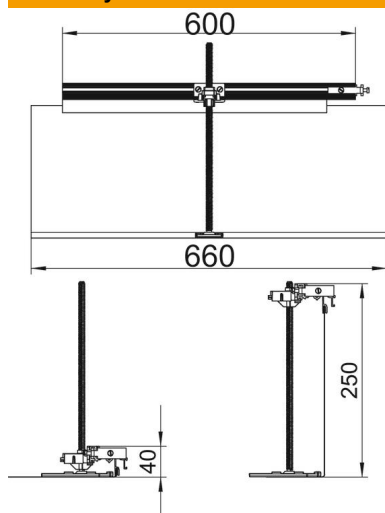

Techniniu duomeniu lapas

Montavimo elementai kampinei atšakai į dešinę, aukštis
40-240 mm

Prekės numeris: 7423988

Skirta montavimo vietoje kanalo atšakai kaip 90° kampui į dešinę suformuoti. Su visomis montuoti skirtomis dalimis. Tinka kanaliniams sistemoms OKA-G ir OKA-W.

St Plienas

FS cinkuotas

Pagrindiniai duomenys

Prekės numeris	7423988
Tipas	OKA-G60040240FBR
1 pavadinimas	Prijungimas į dešnę
2 pavadinimas	skirta OKA-G ir OKA-W
Gamintojas	OBO
Medžiaga	Plienas
Paviršius	cinkuotas juostiniu būdu
Paviršiaus standartas	DIN EN 10346
Mažiausias pardavimo vienetas	1
Kiekio vienetas	Vienetas
Svoris	115,7 kg
Svorio vienetas	kg/100 vnt.

Techniniu duomeniu lapas

Montavimo elementai kampinei atšakai į dešinę, aukštis
40-240 mm

Prekės numeris: 7423988

Matmenys

Ilgis	660 mm
Plotis	600 mm

Techniniai duomenys

Montavimo angos dangtelis	ne
Pagrindo plokštė	ne
Dangtelio tvirtinimas fiksuojant	ne
Tapiklio įmontavimo galimybė	ne
Virš grindų montuojamos talpos įmontavimo anga	ne
atsiejami	ne
Funkcija	Atšaka
Tinka išsiplėtimo siūlei	ne
Tinka užbetuojamam uždaram pogrindiniam kanalui	ne
Tinka užbetuojamam atviram pogrindiniam kanalui	ne
Tinka pogrindiniam kanalui su dekoratyvine danga	ne
Maks. kanalo aukštis	240 mm
Min. kanalo aukštis	40 mm
Mažiausias liejamų grindų aukštis	40
Su prijungimo anga	ne
Su potencialų išlyginimu	ne
Su pertvara	ne
Su iškyša	taip
Maks. aukščio reguliavimo ribos	200 mm
Min. aukščio reguliavimo ribos	0 mm
Nuimama viršutinė dalis	ne