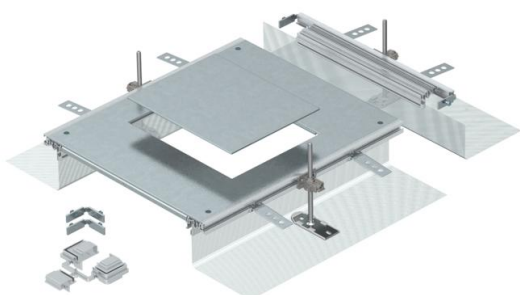

Techniniu duomeniu lapas

Prijungimo elementas, skirtas GES6, aukštis 40-140 mm

Prekės numeris: 7424322

Montuoti parengtas kanalo standartinis mazgas su įmontuojamuoju dangteliu prietaisui, skirtas standartiniam mazgui, kurio vardinis dydis 6, sumontuoti, susidedančiam iš šoninių profilių su pridėdama lanksčia šonine sienele iš vielinio tinklo, grindų dangos klojimo profilių, kanalo dangtelio su aklina uždaroma montavimo anga ir kanalo galinės detalės. Į komplektaciją įeina 3 reguliuojamo aukščio atraminiai laikikliai, 3 atramos besiūlėms grindims, 1 dangčio sandūrų atrama (be aukščio reguliavimo bloko – prašome užsisakyti atskirai) ir 1 rinkinys, skirtas kampinei atšakai.

Montavimo angos dydis pakankamas, kad galima būtų montuoti stačiakampio formos 6 dydžio standartinį liuką.

St Plienas

FS cinkuotas

Pagrindiniai duomenys

Prekės numeris	7424322
Tipas	OKA-G A 40140 6
1 pavadinimas	Montažinis elementas
2 pavadinimas	montaž.liukui GES6
Gamintojas	OBO
Medžiaga	Plienas
Paviršius	cinkuotas juostiniu būdu
Paviršiaus standartas	DIN EN 10346
Mažiausias pardavimo vienetas	1
Kiekio vienetas	Vienetas
Svoris	683 kg
Svorio vienetas	kg/100 vnt.

Matmenys

Ilgis	460 mm
Plotis	400 mm
Matmuo a	201 mm
Matmuo A	400 mm
Matmuo b	253 mm
Matmuo h	40 mm

Techniniu duomenu lapas

Prijungimo elementas, skirtas GES6, aukštis 40-140 mm

Prekės numeris: 7424322

Techniniai duomenys