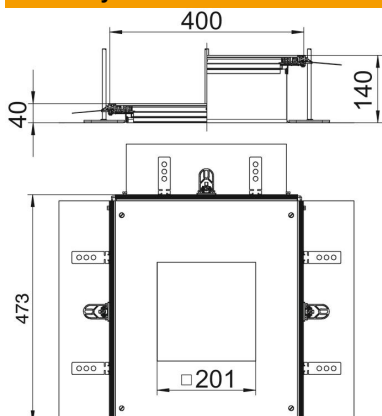

Techniniu duomeniu lapas

Prijungimo elementas, skirtas GES6, aukštis 40-140 mm

Prekės numeris: 7424322

Montuoti parengtas kanalo standartinis mazgas su įmontuojamuoju dangteliu prietaisui, skirtas standartiniam mazgui, kurio vardinis dydis 6, sumontuoti, susidedančiam iš šoninių profilių su pridėdama lanksčia šonine sienele iš vielinio tinklo, grindų dangos klojimo profilių, kanalo dangtelio su aklina uždaroma montavimo anga ir kanalo galinės detalės. Į komplektaciją įeina 3 reguliuojamo aukščio atraminiai laikikliai, 3 atramos besiūlėms grindims, 1 dangčio sandūrų atrama (be aukščio reguliavimo bloko – prašome užsisakyti atskirai) ir 1 rinkinys, skirtas kampinei atšakai.

Montavimo angos dydis pakankamas, kad galima būtų montuoti stačiakampio formos 6 dydžio standartinį liuką.

St Plienas

FS cinkuotas

Pagrindiniai duomenys

Prekės numeris	7424322
Tipas	OKA-G A 40140 6
1 pavadinimas	Montažinis elementas
2 pavadinimas	montaž.liukui GES6
Gamintojas	OBO
Medžiaga	Plienas
Paviršius	cinkuotas juostiniu būdu
Paviršiaus standartas	DIN EN 10346
Mažiausias pardavimo vienetas	1
Kiekio vienetas	Vienetas
Svoris	683 kg
Svorio vienetas	kg/100 vnt.

Matmenys

Ilgis	460 mm
Plotis	400 mm
Matmuo a	201 mm
Matmuo A	400 mm
Matmuo b	253 mm
Matmuo h	40 mm

Techniniu duomenu lapas

Prijungimo elementas, skirtas GES6, aukštis 40-140 mm

Prekės numeris: 7424322

Techniniai duomenys