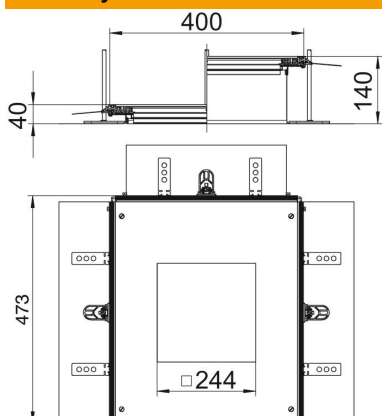

Techniniu duomeniu lapas

Prijungimo elementas, skirtas GES9, aukštis 40-140 mm

Prekės numeris: 7424324

Montuoti parengtas kanalo standartinis mazgas su įmontuojamuoju dangteliu prietaisui, skirtas standartiniam mazgui, kurio vardinis dydis 9, sumontuoti, susidedančiam iš šoninių profilių su pridama lanksčia šonine sienele iš vielinio tinklo, grindų dangos klojimo profilių, kanalo dangtelio su aklina uždaroma montavimo anga ir kanalo galinės detalės. Į komplektaciją įeina 3 reguliuojamo aukščio atraminiai laikikliai, 3 atramos besiūlėms grindims, 1 dangčio sandūrų atrama (be aukščio reguliavimo bloko – prašome užsisakyti atskirai) ir 1 rinkinys, skirtas kampinei atšakai.

Montavimo angos dydis pakankamas, kad galima būtų montuoti kvadrato formos 9 arba 9/55 dydžio standartinį liuką.

St Plienas

FS cinkuotas

Pagrindiniai duomenys

Prekės numeris	7424324
Tipas	OKA-G A 40140 9
1 pavadinimas	Montažinis elementas
2 pavadinimas	montaž.liukui GES9
Gamintojas	OBO
Medžiaga	Plienas
Paviršius	cinkuotas juostiniu būdu
Paviršiaus standartas	DIN EN 10346
Mažiausias pardavimo vienetas	1
Kiekio vienetas	Vienetas
Svoris	837 kg
Svorio vienetas	kg/100 vnt.

Matmenys

Ilgis	460 mm
Plotis	400 mm
Matmuo a	244 mm
Matmuo A	400 mm
Matmuo h	40 mm

Techniniu duomeniu lapas

Prijungimo elementas, skirtas GES9, aukštis 40-140 mm

Prekės numeris: 7424324

Techniniai duomenys