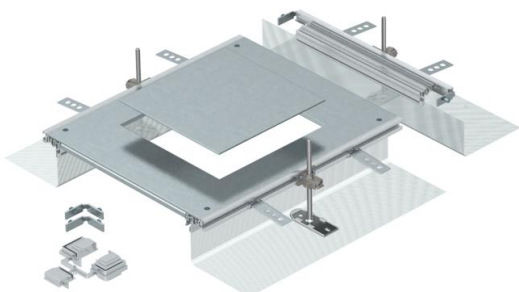

Techniniu duomeniu lapas

Prijungimo elementas, skirtas GES9, aukštis 40-140 mm

Prekės numeris: 7424324

Montuoti parengtas kanalo standartinis mazgas su įmontuojamuoju dangteliu prietaisui, skirtas standartiniam mazgui, kurio vardinis dydis 9, sumontuoti, susidedančiam iš šoninių profilių su pridama lanksčia šonine sienele iš vielinio tinklo, grindų dangos klojimo profilių, kanalo dangtelio su aklina uždaroma montavimo anga ir kanalo galinės detalės. Į komplektaciją įeina 3 reguliuojamo aukščio atraminiai laikikliai, 3 atramos besiūlėms grindims, 1 dangčio sandūrų atrama (be aukščio reguliavimo bloko – prašome užsisakyti atskirai) ir 1 rinkinys, skirtas kampinei atšakai.

Montavimo angos dydis pakankamas, kad galima būtų montuoti kvadrato formos 9 arba 9/55 dydžio standartinį liuką.

St Plienas

FS cinkuotas

Pagrindiniai duomenys

Prekės numeris	7424324
Tipas	OKA-G A 40140 9
1 pavadinimas	Montažinis elementas
2 pavadinimas	montaž.liukui GES9
Gamintojas	OBO
Medžiaga	Plienas
Paviršius	cinkuotas juostiniu būdu
Paviršiaus standartas	DIN EN 10346
Mažiausias pardavimo vienetas	1
Kiekio vienetas	Vienetas
Svoris	837 kg
Svorio vienetas	kg/100 vnt.

Matmenys

Ilgis	460 mm
Plotis	400 mm
Matmuo a	244 mm
Matmuo A	400 mm
Matmuo h	40 mm

Techniniu duomeniu lapas

Prijungimo elementas, skirtas GES9, aukštis 40-140 mm

Prekės numeris: 7424324

Techniniai duomenys