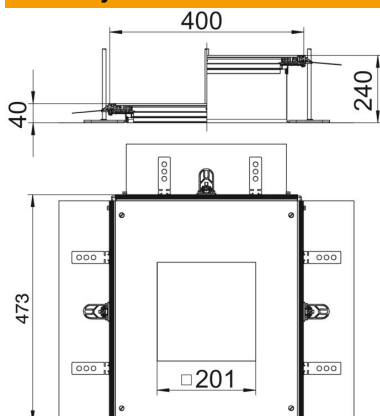

# Techniniu duomeniu lapas

Prijungimo elementas, skirtas GES6, aukštis 40-240 mm

Prekės numeris: 7424342

Montuoti parengtas kanalo standartinis mazgas su įmontuojamuoju dangteliu prietaisui, skirtas standartiniam mazgui, kurio vardinis dydis 6, sumontuoti, susidedančiam iš šoninių profilių su pridėdama lanksčia šonine sienele iš vielinio tinklo, grindų dangos klojimo profilių, kanalo dangtelio su aklina uždaroma montavimo anga ir kanalo galinės detalės. Į komplektaciją įeina 3 reguliuojamo aukščio atraminiai laikikliai, 3 atramos besiūlėms grindims, 1 dangčio sandūrų atrama (be aukščio reguliavimo bloko – prašome užsisakyti atskirai) ir 1 rinkinys, skirtas kampinei atšakai.

## Pagrindiniai duomenys

Prekės numeris	7424342
Tipas	OKA-G A 40240 6
1 pavadinimas	Montažinis elementas
2 pavadinimas	montaž.liukui GES6
Gamintojas	OBO
Medžiaga	Plienas
Paviršius	cinkuotas juostiniu būdu
Paviršiaus standartas	DIN EN 10346
Mažiausias pardavimo vienetas	1
Kiekio vienetas	Vienetas
Svoris	692 kg
Svorio vienetas	kg/100 vnt.

## Matmenys

Ilgis	460 mm
Plotis	400 mm
Matmuo a	201 mm
Matmuo A	400 mm
Matmuo b	253 mm
Matmuo h	40 mm

# Techniniu duomenų lapas

Prijungimo elementas, skirtas GES6, aukštis 40-240 mm

Prekės numeris: 7424342