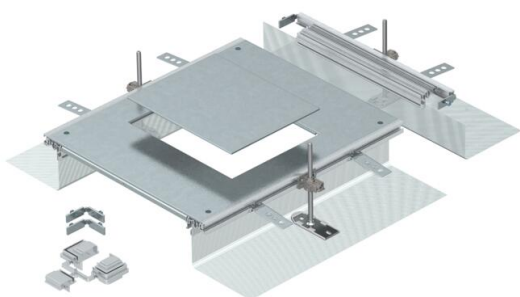

# Techniniu duomeniu lapas

Prijungimo elementas, skirtas GES6, aukštis 40-240 mm

Prekės numeris: 7424342

Montuoti parengtas kanalo standartinis mazgas su įmontuojamuoju dangteliu prietaisui, skirtas standartiniam mazgui, kurio vardinis dydis 6, sumontuoti, susidedančiam iš šoninių profilių su pridėdama lanksčia šonine sienele iš vielinio tinklo, grindų dangos klojimo profilių, kanalo dangtelio su aklina uždaroma montavimo anga ir kanalo galinės detalės. Į komplektaciją įeina 3 reguliuojamo aukščio atraminiai laikikliai, 3 atramos besiūlėms grindims, 1 dangčio sandūrų atrama (be aukščio reguliavimo bloko – prašome užsisakyti atskirai) ir 1 rinkinys, skirtas kampinei atšakai.

Montavimo angos dydis pakankamas, kad galima būtų montuoti stačiakampio formos 6 dydžio standartinį liuką.

St Plienas

FS cinkuotas

## Pagrindiniai duomenys

Prekės numeris	7424342
Tipas	OKA-G A 40240 6
1 pavadinimas	Montažinis elementas
2 pavadinimas	montaž.liukui GES6
Gamintojas	OBO
Medžiaga	Plienas
Paviršius	cinkuotas juostiniu būdu
Paviršiaus standartas	DIN EN 10346
Mažiausias pardavimo vienetas	1
Kiekio vienetas	Vienetas
Svoris	692 kg
Svorio vienetas	kg/100 vnt.

# Techniniu duomenų lapas

Prijungimo elementas, skirtas GES6, aukštis 40-240 mm

Prekės numeris: 7424342