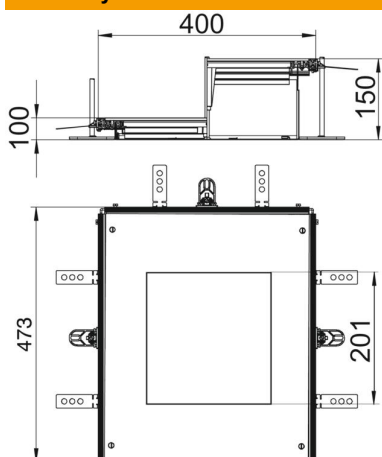

# Techniniu duomeniu lapas

Prijungimo elementas, skirtas GES4, aukštis 100-150 mm

Prekės numeris: 7424920

Montuoti parengtas kanalo standartinis mazgas su įmontuojamuoju dangteliu prietaisui, skirtas standartiniam mazgui, kurio vardinis dydis 4, sumontuoti, susidedančiam iš kanalo pagrindo (grindų įdubos su šoniniais ir grindų dangos klojimo profiliiais), kanalo dangčio su aklinau uždaryta montavimo anga ir kanalo galinės detalės. Į komplektaciją įeina 3 reguliuojamo aukščio atraminiai laikikliai, 3 atramos besiūlėms grindims, 1 dangčio sandūrų atrama ir 1 rinkinys, skirtas kampinei atšakai.

## Pagrindiniai duomenys

Prekės numeris	7424920
1 pavadinimas	Montažinis elementas
2 pavadinimas	skirtas OKA-W
Gamintojas	OBO
Medžiaga	Plienas
Paviršius	cinkuotas juostiniu būdu
Paviršiaus standartas	DIN EN 10346
Mažiausias pardavimo vienetas	1
Kiekio vienetas	Vienetas
Svoris	976 kg
Svorio vienetas	kg/100 vnt.

## Matmenys

Ilgis	473 mm
Plotis	400 mm
Matmuo a	201 mm
Matmuo A	400 mm
Matmuo h	100 mm

# Techniniu duomeniu lapas

Prijungimo elementas, skirtas GES4, aukštis 100-150 mm

Prekės numeris: 7424920