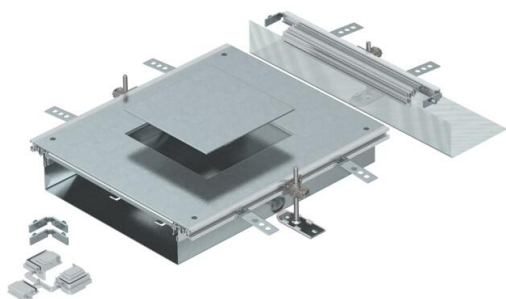

# Techniniu duomeniu lapas

Prijungimo elementas, skirtas GES4, aukštis 100-150 mm

Prekės numeris: 7424920

Montuoti parengtas kanalo standartinis mazgas su įmontuojamuoju dangteliu prietaisui, skirtas standartiniam mazgui, kurio vardinis dydis 4, sumontuoti, susidedančiam iš kanalo pagrindo (grindų įdubos su šoniniais ir grindų dangos klojimo profiliiais), kanalo dangčio su aklinau uždaryta montavimo anga ir kanalo galinės detalės. Į komplektaciją įeina 3 reguliuojamo aukščio atraminiai laikikliai, 3 atramos besiūlėms grindims, 1 dangčio sandūrų atrama ir 1 rinkinys, skirtas kampinei atšakai.

Montavimo angos dydis pakankamas, kad galima būtų montuoti kvadrato formos 4 dydžio standartinį liuką.

St Plienas

FS cinkuotas

## Pagrindiniai duomenys

Prekės numeris	7424920
1 pavadinimas	Montažinis elementas
2 pavadinimas	skirtas OKA-W
Gamintojas	OBO
Medžiaga	Plienas
Paviršius	cinkuotas juostiniu būdu
Paviršiaus standartas	DIN EN 10346
Mažiausias pardavimo vienetas	1
Kiekio vienetas	Vienetas
Svoris	976 kg
Svorio vienetas	kg/100 vnt.

## Matmenys

Ilgis	473 mm
Plotis	400 mm
Matmuo a	201 mm
Matmuo A	400 mm
Matmuo h	100 mm