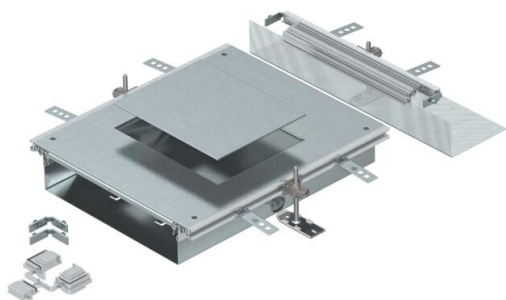

Techniniu duomeniu lapas

Prijungimo elementas, skirtas GES6, aukštis 100-150 mm

Prekės numeris: 7424922

Montuoti parengtas kanalo standartinis mazgas su įmontuojamuoju dangteliu prietaisui, skirtas standartiniam mazgui, kurio vardinis dydis 6, sumontuoti, susidedančiam iš kanalo pagrindo (grindų įdubos su šoniniais ir grindų dangos klojimo profiliams), kanalo dangčio su aklinau uždaryta montavimo anga ir kanalo galinės detalės. Į komplektaciją įeina 3 reguliuojamo aukščio atraminiai laikikliai, 3 atramos besiūlėms grindims, 1 dangčio sandūrų atrama ir 1 rinkinys, skirtas kampinei atšakai.

Montavimo angos dydis pakankamas, kad galima būtų montuoti stačiakampio formos 6 dydžio standartinį liuką.

St Plienas

FS cinkuotas

Pagrindiniai duomenys

Prekės numeris	7424922
1 pavadinimas	Montažinis elementas
2 pavadinimas	skirtas OKA-W
Gamintojas	OBO
Medžiaga	Plienas
Paviršius	cinkuotas juostiniu būdu
Paviršiaus standartas	DIN EN 10346
Mažiausias pardavimo vienetas	1
Kiekio vienetas	Vienetas
Svoris	951 kg
Svorio vienetas	kg/100 vnt.

Techniniu duomenu lapas

Prijungimo elementas, skirtas GES6, aukštis 100-150 mm

Prekės numeris: 7424922

Matmenys

Ilgis	473 mm
Plotis	400 mm
Matmuo a	201 mm
Matmuo A	400 mm
Matmuo b	253 mm
Matmuo h	100 mm

Techniniai duomenys