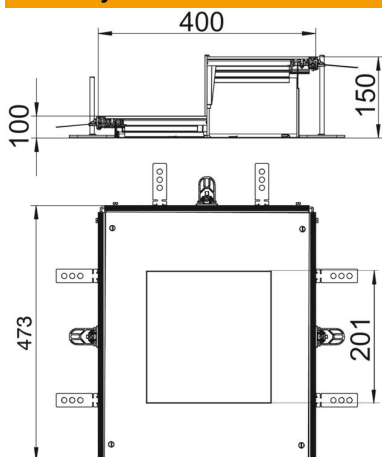

Techniniu duomeniu lapas

Prijungimo elementas, skirtas GES6, aukštis 100-150 mm

Prekės numeris: 7424922

Montuoti parengtas kanalo standartinis mazgas su įmontuojamuoju dangteliu prietaisui, skirtas standartiniam mazgui, kurio vardinis dydis 6, sumontuoti, susidedančiam iš kanalo pagrindo (grindų įdubos su šoniniais ir grindų dangos klojimo profiliams), kanalo dangčio su aklinau uždaryta montavimo anga ir kanalo galinės detalės. Į komplektaciją įeina 3 reguliuojamo aukščio atraminiai laikikliai, 3 atramos besiūlėms grindims, 1 dangčio sandūrų atrama ir 1 rinkinys, skirtas kampinei atšakai.

Montavimo angos dydis pakankamas, kad galima būtų montuoti stačiakampio formos 6 dydžio standartinį liuką.

St Plienas

FS cinkuotas

Pagrindiniai duomenys

Prekės numeris	7424922
1 pavadinimas	Montažinis elementas
2 pavadinimas	skirtas OKA-W
Gamintojas	OBO
Medžiaga	Plienas
Paviršius	cinkuotas juostiniu būdu
Paviršiaus standartas	DIN EN 10346
Mažiausias pardavimo vienetas	1
Kiekio vienetas	Vienetas
Svoris	951 kg
Svorio vienetas	kg/100 vnt.

Techniniu duomenu lapas

Prijungimo elementas, skirtas GES6, aukštis 100-150 mm

Prekės numeris: 7424922

Matmenys

Ilgis	473 mm
Plotis	400 mm
Matmuo a	201 mm
Matmuo A	400 mm
Matmuo b	253 mm
Matmuo h	100 mm

Techniniai duomenys