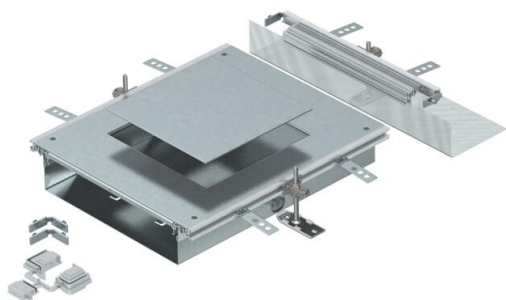

Techniniu duomeniu lapas

Prijungimo elementas, skirtas GES9, aukštis 100-150 mm

Prekės numeris: 7424924

Montuoti parengtas kanalo standartinis mazgas su įmontuojamuoju dangteliu prietaisui, skirtas standartiniam mazgui, kurio vardinis dydis 9, sumontuoti, susidedančiam iš kanalo pagrindo (grindų įdubos su šoniniais ir grindų dangos klojimo profiliiais), kanalo dangčio su aklinau uždaryta montavimo anga ir kanalo galinės detalės. Į komplektaciją įeina 3 reguliuojamo aukščio atraminiai laikikliai, 3 atramos besiūlėms grindims, 1 dangčio sandūrų atrama ir 1 rinkinys, skirtas kampinei atšakai.

Montavimo angos dydis pakankamas, kad galima būtų montuoti kvadrato formos 9 arba 9/55 dydžio standartinį liuką.

St Plienas

FS cinkuotas

Pagrindiniai duomenys

Prekės numeris	7424924
1 pavadinimas	Montažinis elementas
2 pavadinimas	skirtas OKA-W
Gamintojas	OBO
Medžiaga	Plienas
Paviršius	cinkuotas juostiniu būdu
Paviršiaus standartas	DIN EN 10346
Mažiausias pardavimo vienetas	1
Kiekio vienetas	Vienetas
Svoris	1010 kg
Svorio vienetas	kg/100 vnt.

Techniniu duomenu lapas

Prijungimo elementas, skirtas GES9, aukštis 100-150 mm

Prekės numeris: 7424924

Matmenys

Ilgis	473 mm
Plotis	400 mm
Matmuo a	244 mm
Matmuo A	400 mm
Matmuo h	100 mm

Techniniai duomenys