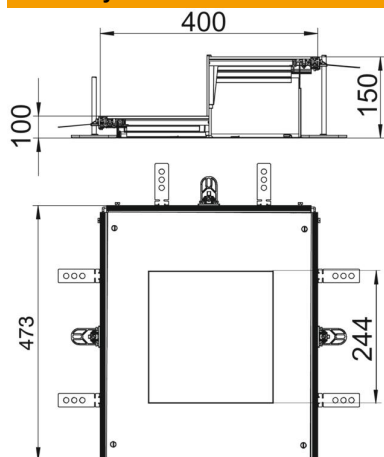

Techniniu duomeniu lapas

Prijungimo elementas, skirtas GES9, aukštis 100-150 mm

Prekės numeris: 7424924

Montuoti parengtas kanalo standartinis mazgas su įmontuojamuoju dangteliu prietaisui, skirtas standartiniam mazgui, kurio vardinis dydis 9, sumontuoti, susidedančiam iš kanalo pagrindo (grindų įdubos su šoniniais ir grindų dangos klojimo profiliiais), kanalo dangčio su aklinau uždaryta montavimo anga ir kanalo galinės detalės. Į komplektaciją įeina 3 reguliuojamo aukščio atraminiai laikikliai, 3 atramos besiūlėms grindims, 1 dangčio sandūrų atrama ir 1 rinkinys, skirtas kampinei atšakai.

Montavimo angos dydis pakankamas, kad galima būtų montuoti kvadrato formos 9 arba 9/55 dydžio standartinį liuką.

St Plienas

FS cinkuotas

Pagrindiniai duomenys

Prekės numeris	7424924
1 pavadinimas	Montažinis elementas
2 pavadinimas	skirtas OKA-W
Gamintojas	OBO
Medžiaga	Plienas
Paviršius	cinkuotas juostiniu būdu
Paviršiaus standartas	DIN EN 10346
Mažiausias pardavimo vienetas	1
Kiekio vienetas	Vienetas
Svoris	1010 kg
Svorio vienetas	kg/100 vnt.

Techniniu duomenu lapas

Prijungimo elementas, skirtas GES9, aukštis 100-150 mm

Prekės numeris: 7424924

Matmenys

Ilgis	473 mm
Plotis	400 mm
Matmuo a	244 mm
Matmuo A	400 mm
Matmuo h	100 mm

Techniniai duomenys