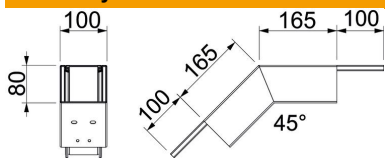

- St** Plienas
- P** padengtas milteliais

Pagrindiniai duomenys

Prekės numeris	7218108
Tipas	PLM BF 0810 RW
1 pavadinimas	45° kampas, krentantis
2 pavadinimas	su priešgaisriniu įdėklu
Gamintojas	OBO
Dydis	455x100x197
Spalva	baltas; RAL 9010
Medžiaga	Plienas
Paviršius	padengtas milteliais
Paviršiaus standartas	
Mažiausias pardavimo vienetas	1
Kiekio vienetas	Vienetas
Svoris	129 kg
Svorio vienetas	kg/100 vnt.

Techniniu duomenu lapas

Vertikali alkūnė, besileidžianti, kanalo aukštis 80 mm,
visiškai balta

Prekės numeris: 7218108

Matmenys

Matmuo A	165 mm
Matmuo B	100 mm
Matmuo H	80 mm

Techniniai duomenys

Ugniai atsparių pusių skaičius	4
Dangtelio tvirtinimas	kita
Klasifikacija EI - montavimo kanalas	90
Perforuota	taip
Naudingasis skerspjūvis	5180 mm ²
Galimos pertvaros	ne
Apvalkalas	Plienas
Alkūnės kampas	45 °