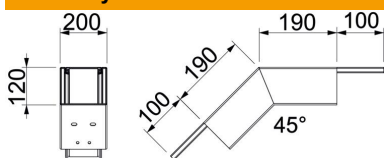

# Techniniu duomeniu lapas

Vertikali alkūnė, besileidžianti, kanalo aukštis 120 mm, FS

Prekės numeris: 7218110

45° vertikalus kampas, besileidžiantis, PYROLINE® „Rapid PLM“ instaliaciniam kanalui su besipučiančiu priešgaisrinio audiniu. Tinka tiesioginiam montavimui ant sienos arba prie lubų, montavimas po sisteminėmis grindimis ir ant atraminių sistemų. Sudūrimo vietų montavimas be įrankių naudojant sujungimo elementą PLM SI. Dangtelis montuojamas be įrankių ir sudaro galimybę greitam patikrinimui ir pakartotiniam išdėstymui. Dangtelio iškyša leidžia montuoti dangtelį laipsniškai, kad būtų nuosekliai išlygintas viso kanalo potencialas.

## Pagrindiniai duomenys

Prekės numeris	7218110
1 pavadinimas	45° kampas, krentantis
2 pavadinimas	su priešgaisrinio įdėklu
Gamintojas	OBO
Dydis	498x100x215
Medžiaga	Plienas
Paviršius	cinkuotas juostiniu būdu
Paviršiaus standartas	DIN EN 10346
Mažiausias pardavimo vienetas	1
Kiekio vienetas	Vienetas
Svoris	243 kg
Svorio vienetas	kg/100 vnt.

## Matmenys

Matmuo A	190 mm
Matmuo B	200 mm
Matmuo H	120 mm

## Techniniai duomenys

Ugniai atsparių pusių skaičius	4
Dangtelio tvirtinimas	kita
Klasifikacija EI - montavimo kanalas	90
Perforuota	taip
Naudingasis skerspjūvis	18500 mm <sup>2</sup>
Galimos pertvaros	ne
Apvalkalas	Plienas
Alkūnės kampas	45 °