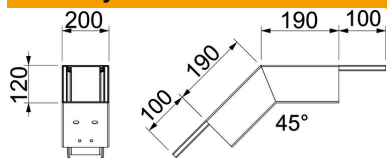

- St** Plienas
- P** padengtas milteliais

Pagrindiniai duomenys

Prekės numeris	7218112
Tipas	PLM BF 1220 RW
1 pavadinimas	45° kampas, krentantis
2 pavadinimas	su priešgaisriniu įdėklu
Gamintojas	OBO
Dydis	498x200x215
Spalva	baltas; RAL 9010
Medžiaga	Plienas
Paviršius	padengtas milteliais
Paviršiaus standartas	
Mažiausias pardavimo vienetas	1
Kiekio vienetas	Vienetas
Svoris	243 kg
Svorio vienetas	kg/100 vnt.

Techniniu duomenu lapas

Vertikali alkūnė, besileidžianti, kanalo aukštis 120 mm,
visiškai balta
Prekės numeris: 7218112

Matmenys

Matmuo A	190 mm
Matmuo B	200 mm
Matmuo H	120 mm

Techniniai duomenys

Ugniai atsparių pusių skaičius	4
Dangtelio tvirtinimas	kita
Klasifikacija EI - montavimo kanalas	90
Perforuota	taip
Naudingasis skerspjūvis	18500 mm ²
Galimos pertvaros	ne
Apvalkalas	Plienas
Alkūnės kampas	45 °