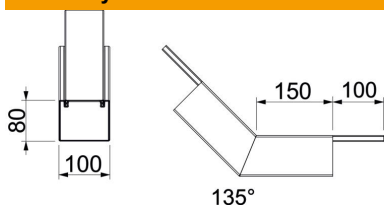

# Techniniu duomeniu lapas

Vertikali alkūnė, kylanti, kanalo aukštis 80 mm, FS

Prekės numeris: 7218114

45° vertikalus kampas, kylantis, PYROLINE® „Rapid PLM“ instaliaciniam kanalui su besipučiančiu priešgaisriniu audiniu. Tinka tiesioginiam montavimui ant sienos arba prie lubų, montavimas po sisteminėmis grindimis ir ant atraminių sistemų. Sudūrimo vietų montavimas be įrankių naudojant sujungimo elementą PLM SI. Dangtelis montuojamas be įrankių ir sudaro galimybę greitam patikrinimui ir pakartotiniam išdėstymui. Dangtelio iškyša leidžia montuoti dangtelį laipsniškai, kad būtų nuosekliai išlygintas viso kanalo potencialas.

## Pagrindiniai duomenys

Prekės numeris	7218114
1 pavadinimas	45° kampas, kylantis
2 pavadinimas	su priešgaisriniu įdėklu
Gamintojas	OBO
Dydis	435x100x257
Medžiaga	Plienas
Paviršius	cinkuotas juostiniu būdu
Paviršiaus standartas	DIN EN 10346
Mažiausias pardavimo vienetas	1
Kiekio vienetas	Vienetas
Svoris	138 kg
Svorio vienetas	kg/100 vnt.

## Matmenys

Matmuo A	150 mm
Matmuo B	100 mm
Matmuo H	80 mm

## Techniniai duomenys

Ugniai atsparių pusių skaičius	4
Dangtelio tvirtinimas	kita
Klasifikacija EI - montavimo kanalas	90
Perforuota	taip
Naudingasis skerspjūvis	5180 mm <sup>2</sup>
Galimos pertvaros	ne
Apvalkalas	Plienas
Alkūnės kampas	45 °