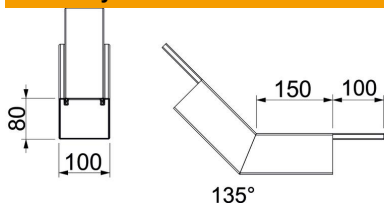

Techniniu duomeniu lapas

Vertikali alkūnė, kylanti, kanalo aukštis 80 mm, visiškai balta

Prekės numeris: 7218116

45° vertikalus kampas, kylantis, PYROLINE® „Rapid PLM“ instaliaciniam kanalui su besipučiančiu priešgaisriniu audiniu. Tinka tiesioginiam montavimui ant sienos arba prie lubų, montavimas po sisteminėmis grindimis ir ant atraminių sistemų. Sudūrimo vietų montavimas be įrankių naudojant sujungimo elementą PLM SI. Dangtelis montuojamas be įrankių ir sudaro galimybę greitam patikrinimui ir pakartotiniam išdėstymui. Dangtelio iškyša leidžia montuoti dangtelį laipsniškai, kad būtų nuosekliai išlygintas viso kanalo potencialas.

- St** Plienas
- P** padengtas milteliais

Pagrindiniai duomenys

Prekės numeris	7218116
Tipas	PLM BR 0810 RW
1 pavadinimas	45° kampas, kylantis
2 pavadinimas	su priešgaisriniu įdėklu
Gamintojas	OBO
Dydis	435x100x257
Spalva	baltas; RAL 9010
Medžiaga	Plienas
Paviršius	padengtas milteliais
Paviršiaus standartas	
Mažiausias pardavimo vienetas	1
Kiekio vienetas	Vienetas
Svoris	138 kg
Svorio vienetas	kg/100 vnt.

Techniniu duomenu lapas

Vertikali alkūnė, kylanti, kanalo aukštis 80 mm, visiškai balta

Prekės numeris: 7218116

Matmenys

Matmuo A	150 mm
Matmuo B	100 mm
Matmuo H	80 mm

Techniniai duomenys

Ugniai atsparių pusių skaičius	4
Dangtelio tvirtinimas	kita
Klasifikacija EI - montavimo kanalas	90
Perforuota	taip
Naudingasis skerspjūvis	5180 mm ²
Galimos pertvaros	ne
Apvalkalas	Plienas
Alkūnės kampas	45 °