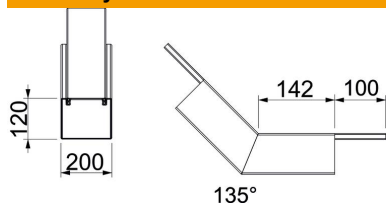

## Pagrindiniai duomenys

Prekės numeris	7218120
Tipas	PLM BR 1220 RW
1 pavadinimas	45° kampas, kylantis
2 pavadinimas	su priešgaisriniu įdėklu
Gamintojas	OBO
Dydis	422x200x291
Spalva	baltas; RAL 9010
Medžiaga	Plienas
Paviršius	padengtas milteliais
Paviršiaus standartas	
Mažiausias pardavimo vienetas	1
Kiekio vienetas	Vienetas
Svoris	242 kg
Svorio vienetas	kg/100 vnt.

# Techniniu duomenu lapas

Vertikali alkūnė, kylanti, kanalo aukštis 120 mm, visiškai balta

Prekės numeris: 7218120

## Matmenys

Matmuo A	142 mm
Matmuo B	200 mm
Matmuo H	120 mm

## Techniniai duomenys

Ugniai atsparių pusių skaičius	4
Dangtelio tvirtinimas	kita
Klasifikacija EI - montavimo kanalas	90
Perforuota	taip
Naudingasis skerspjūvis	18500 mm <sup>2</sup>
Galimos pertvaros	ne
Apvalkalas	Plienas
Alkūnės kampas	45 °