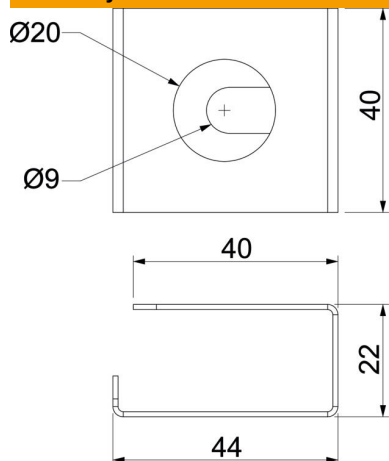

## Pagrindiniai duomenys

Prekės numeris	7218146
1 pavadinimas	Kabelio laikiklis
2 pavadinimas	montavimui prie lubų
Gamintojas	OBO
Dydis	44x40x22
Medžiaga	Plienas
Paviršius	cinkuotas juostiniu būdu
Paviršiaus standartas	DIN EN 10346
Mažiausias pardavimo vienetas	10
Kiekio vienetas	Vienetas
Svoris	2,8 kg
Svorio vienetas	kg/100 vnt.

# Techniniu duomeniu lapas

Kabulių apkaba montavimui prie lubų, kanalo aukštis 40 mm

Prekės numeris: 7218146

## Matmenys

Matmuo B	44 mm
Matmuo b	40 mm
Matmuo H	22 mm
Matmuo t	40 mm