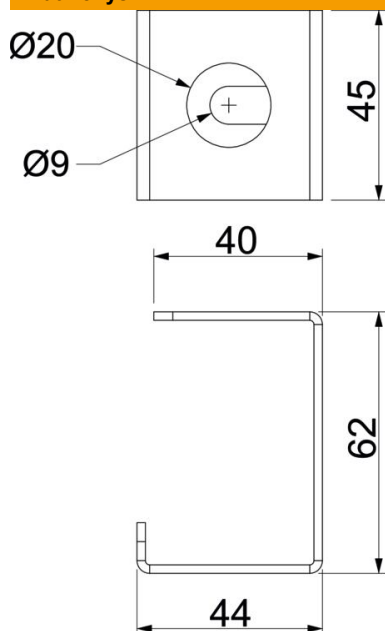

Techniniu duomeniu lapas

Kabėlių apkaba montavimui prie lubų, kanalo aukštis 80 mm

Prekės numeris: 7218148

Pagalbinė įrengimo priemonė, skirta tam, kad montuojant prie lubų instaliacinį kanalą PLM D 0810 neiškristų kabeliai.

St	Plienas
FS	cinkuotas

Pagrindiniai duomenys

Prekės numeris	7218148
1 pavadinimas	Kabelio laikiklis
2 pavadinimas	montavimui prie lubų
Gamintojas	OBO
Dydis	44x45x62
Medžiaga	Plienas
Paviršius	cinkuotas juostiniu būdu
Paviršiaus standartas	DIN EN 10346
Mažiausias pardavimo vienetas	10
Kiekio vienetas	Vienetas
Svoris	9,3 kg
Svorio vienetas	kg/100 vnt.

Techniniu duomeniu lapas

Kabulių apkaba montavimui prie lubų, kanalo aukštis 80 mm

Prekės numeris: 7218148

Matmenys

Matmuo B	44 mm
Matmuo b	40 mm
Matmuo H	62 mm
Matmuo t	45 mm

Techniniai duomenys

Priedų tipai	kita
Tvirtinimo būdas	priveržiamas
Priedai	taip
Atsarginė dalis	ne