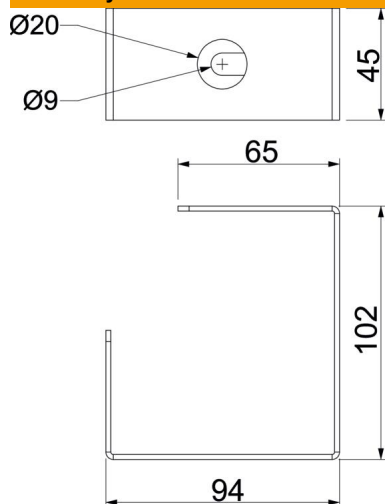

Techniniu duomeniu lapas

Kabėlių apkaba montavimui prie lubų, kanalo aukštis 120 mm

Prekės numeris: 7218150

Pagalbinė įrengimo priemonė, skirta tam, kad montuojant prie lubų instaliacinį kanalą PLM D 1220 neiškristų kabeliai.

St Plienas

FS cinkuotas

Pagrindiniai duomenys

Prekės numeris	7218150
1 pavadinimas	Kabelio laikiklis
2 pavadinimas	montavimui prie lubų
Gamintojas	OBO
Dydis	94x45x102
Medžiaga	Plienas
Paviršius	cinkuotas juostiniu būdu
Paviršiaus standartas	DIN EN 10346
Mažiausias pardavimo vienetas	10
Kiekio vienetas	Vienetas
Svoris	20 kg
Svorio vienetas	kg/100 vnt.

Techniniu duomeniu lapas

Kabelių apkaba montavimui prie lubų, kanalo aukštis 120 mm

Prekės numeris: 7218150

Matmenys

Matmuo B	94 mm
Matmuo b	65 mm
Matmuo H	102 mm
Matmuo t	45 mm

Techniniai duomenys

Priedų tipai	kita
Tvirtinimo būdas	priveržiamas
Priedai	taip
Atsarginė dalis	ne